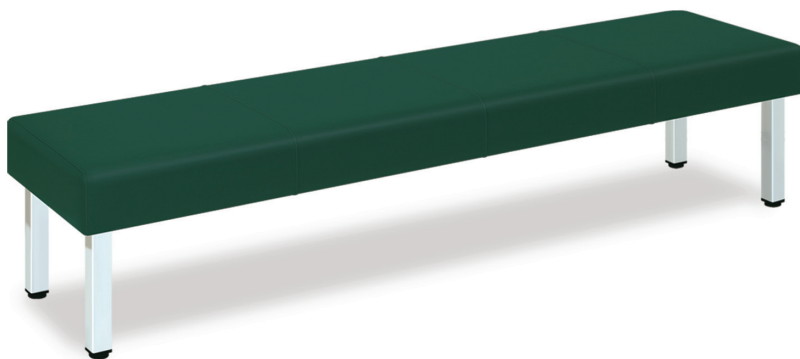

「まごころ」をお届けしたい! True Heart

ロビー・ソファース

TB-1314 ¥56,000(税別)

NEW

- 開業を支援する実用性の高い外脚式。待合室専用の廉価版ソファ。
- 角3cm脚部を採用した強度・耐久性のあるスチールフレーム構造。
- 床面との隙間を微調整できる直径3cmの樹脂製アジャスター付き。

▼サイズをご指定ください。[単位:cm] ※黒字が標準サイズとなります。

幅	45 (全幅53)			
長さ	150	160	170	180
高さ	39 (全高69)			

オリジナルレザー(18色対応)

◀レザー色をご指定ください。[下記参照]

●クッション厚:3cm(座部)・2cm(背部) ●重量:約24kg  

STベンチ

(01) ¥55,000(税別)・(02) ¥65,000(税別)

- 機能性を重要視したシンプルで衛生的な廉価版の業務用ソファ。
- 複数名が座るときの目安として重宝するシームライン縫製を採用。

(01) TB-809-01 ▼サイズ [単位:cm] ※黒字が標準サイズとなります。

座幅	45 (全幅60)				
長さ	100	110	120	130	140
座高	39 (全高69)				

(02) TB-809-02 ▼サイズ [単位:cm] ※黒字が標準サイズとなります。

座幅	45 (全幅60)				
長さ	150	160	170	180	
座高	39 (全高69)				

オリジナルレザー(18色対応)

◀レザー色をご指定ください。[下記参照]

●クッション厚:3.5cm(座面) ●重量:約31kg(長さ180cm製作時)   

SNベンチ

TB-808 ¥45,000(税別)

- 機能性を重要視したシンプルで衛生的な廉価版の業務用ソファ。
- 複数名が座るときの目安として重宝するシームライン縫製を採用。

▼サイズをご指定ください。[単位:cm] ※黒字が標準サイズとなります。

幅	45						
長さ	120	130	140	150	160	170	180
高さ	40						

オリジナルレザー(18色対応)

◀レザー色をご指定ください。[下記参照]