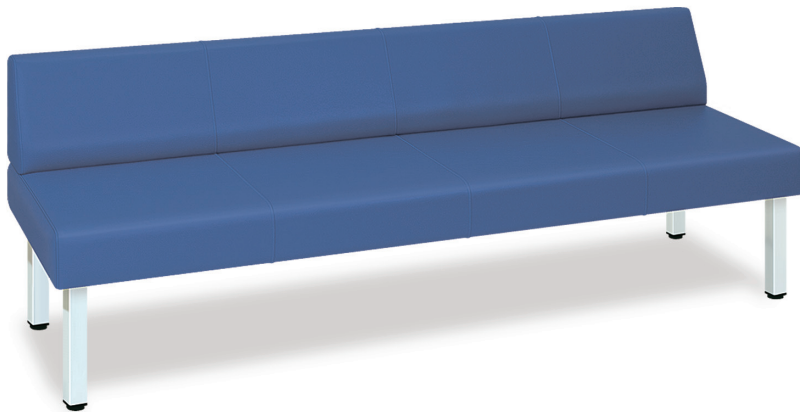

「まごころ」をお届けしたい! True Heart

ロビー・ソファース

TB-1314 ¥56,000(税別)

NEW

- 開業を支援する実用性の高い外脚式。待合室専用の廉価版ソファ。
- 角3cm脚部を採用した強度・耐久性のあるスチールフレーム構造。
- 床面との隙間を微調整できる直径3cmの樹脂製アジャスター付き。

▼サイズをご指定ください。[単位:cm] ※黒字が標準サイズとなります。

幅	45 (全幅53)			
長さ	150	160	170	180
高さ	39 (全高69)			

オリジナルレザー(18色対応)

◀レザー色をご指定ください。[下記参照]

●クッション厚:3cm(座部)・2cm(背部) ●重量:約24kg  

STベンチ

(01) ¥55,000(税別)・(02) ¥65,000(税別)

- 機能性を重要視したシンプルで衛生的な廉価版の業務用ソファ。
- 複数名が座るときの目安として重宝するシームライン縫製を採用。

(01) TB-809-01 ▼サイズ [単位:cm] ※黒字が標準サイズとなります。

座幅	45 (全幅60)				
長さ	100	110	120	130	140
座高	39 (全高69)				

(02) TB-809-02 ▼サイズ [単位:cm] ※黒字が標準サイズとなります。

座幅	45 (全幅60)				
長さ	150	160	170	180	
座高	39 (全高69)				

オリジナルレザー(18色対応)

◀レザー色をご指定ください。[下記参照]

●クッション厚:3.5cm(座面) ●重量:約31kg(長さ180cm製作時)   

SNベンチ

TB-808 ¥45,000(税別)

- 機能性を重要視したシンプルで衛生的な廉価版の業務用ソファ。
- 複数名が座るときの目安として重宝するシームライン縫製を採用。

▼サイズをご指定ください。[単位:cm] ※黒字が標準サイズとなります。

幅	45						
長さ	120	130	140	150	160	170	180
高さ	40						

オリジナルレザー(18色対応)

◀レザー色をご指定ください。[下記参照]