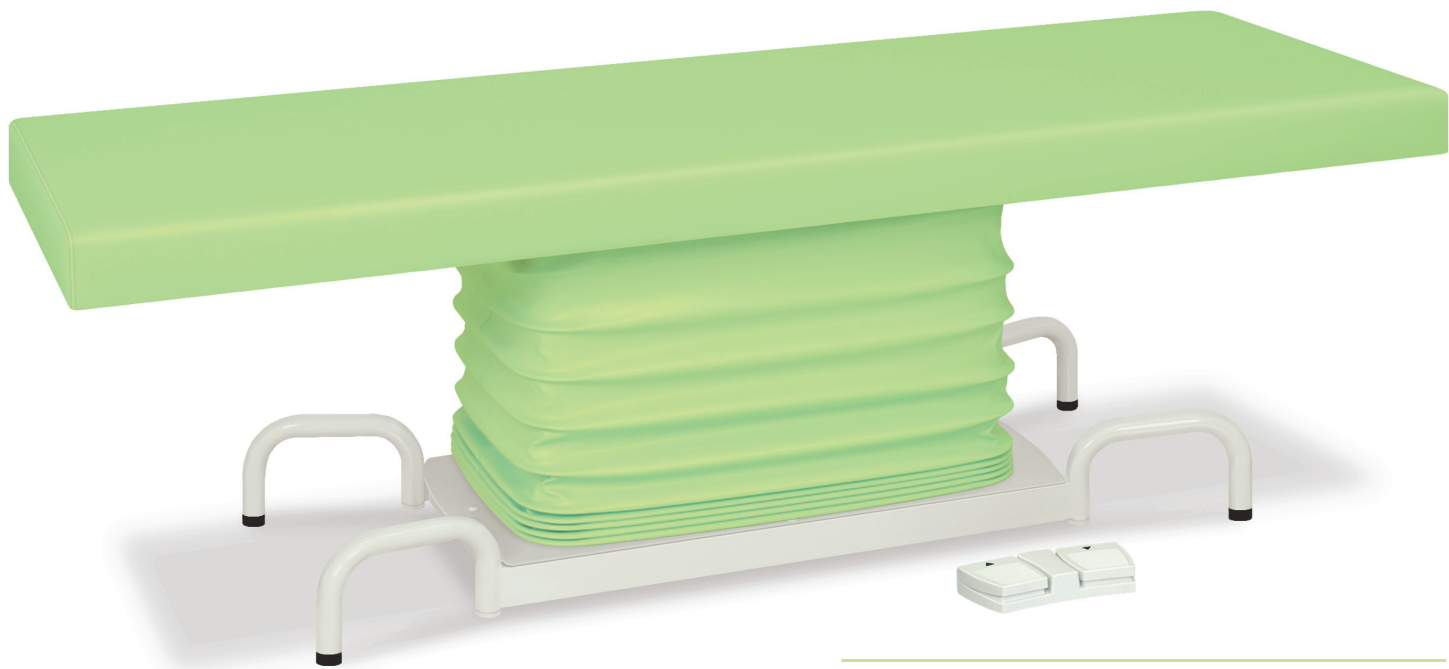

「まごころ」を True Heart お届けしたい!

電動マイスター-S

TB-1361 ¥250,000(税別)

NEW

有孔電動マイスター-S

TB-1361U ¥250,000(税別)

NEW

- コストパフォーマンスを追求した安全性と機能性の高い垂直式昇降台。
- シートと同色加工で院内での存在感が際立つジャバラユニットを採用。
- 安心・安全でスッキリした足元を演出する無線式フットスイッチを採用。

▼サイズをご指定ください。[単位: cm] ※黒字が標準サイズとなります。

幅	55	60	65	70
長さ	170	180	190	
高さ	46~78			

オリジナルレザー(18色対応) ◀レザー色をご指定ください。[下記参照]

●クッション厚: 3cm ●重量: 約65kg

▼オリジナルレザー18色よりお好みのカラーをお選びいただけます。[ビニルレザー: 耐アルコール・耐次亜塩素酸・抗菌・防汚・難燃・RoHS対応]