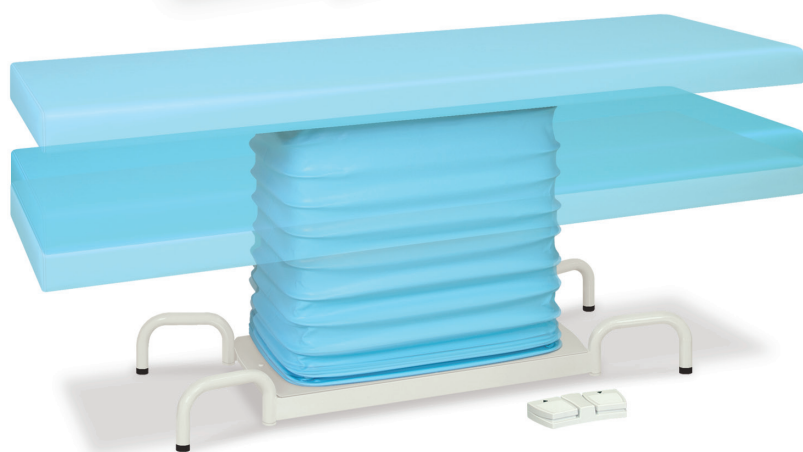

「まごころ」を True Heart お届けしたい!

電動マイスター-S

TB-1361 ¥250,000(税別)

NEW

有孔電動マイスター-S

TB-1361U ¥250,000(税別)

NEW

- コストパフォーマンスを追求した安全性と機能性の高い垂直式昇降台。
- シートと同色加工で院内での存在感が際立つジャバラユニットを採用。
- 安心・安全でスッキリした足元を演出する無線式フットスイッチを採用。

▼サイズをご指定ください。[単位: cm] ※黒字が標準サイズとなります。

幅	55	60	65	70
長さ	170	180	190	
高さ	46~78			

オリジナルレザー(18色対応) ◀レザー色をご指定ください。[下記参照]

●クッション厚: 3cm ●重量: 約65kg

▼オリジナルレザー18色よりお好みのカラーをお選びいただけます。[ビニルレザー: 耐アルコール・耐次亜塩素酸・抗菌・防汚・難燃・RoHS対応]