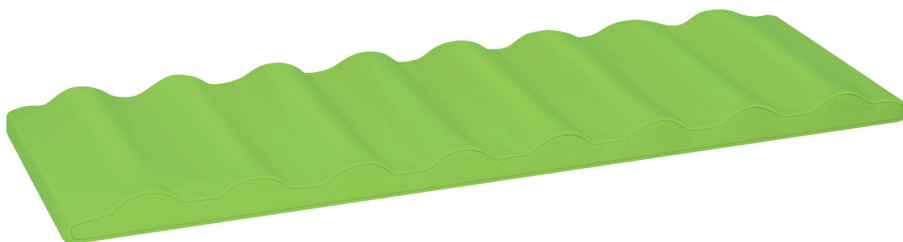

# 「まごころ」を True Heart お届けしたい!

低反発ウレタン内蔵

## ウォークトレーナー(水田式)

TB-1367 ¥45,000(税別)

NEW

- バランス訓練・歩行訓練を安全に効果的に行えるトレーニングマット。
- 低反発ウレタンを内蔵し「水田」を歩くような絶妙な不安定感を再現。
- 訓練時のズレ・滑りを予防し安全性を高める裏面ストップレザーを採用。

▼サイズをご指定ください。[単位:cm]

幅	48	
奥行	100	150
高さ	7	

オリジナルレザー(18色対応) ◀レザー色をご指定ください。[下記参照]

- 芯材:低反発ウレタン ● クッション厚:7cm ● 重量:約7kg
- \*低反発ウレタンは低温環境では硬くなる素材です。ご注意ください。

## ウォークトレーナー(青竹式)

TB-1368 ¥48,000(税別)

NEW

- バランス訓練・歩行訓練を安全に効果的に行えるトレーニングマット。
- 独特の形状と適度な硬さで「青竹踏み」のような足裏への刺激を実現。
- 訓練時のズレ・滑りを予防し安全性を高める裏面ストップレザーを採用。

▼サイズをご指定ください。[単位:cm]

幅	48	
奥行	100	150
高さ	7	

オリジナルレザー(18色対応) ◀レザー色をご指定ください。[下記参照]