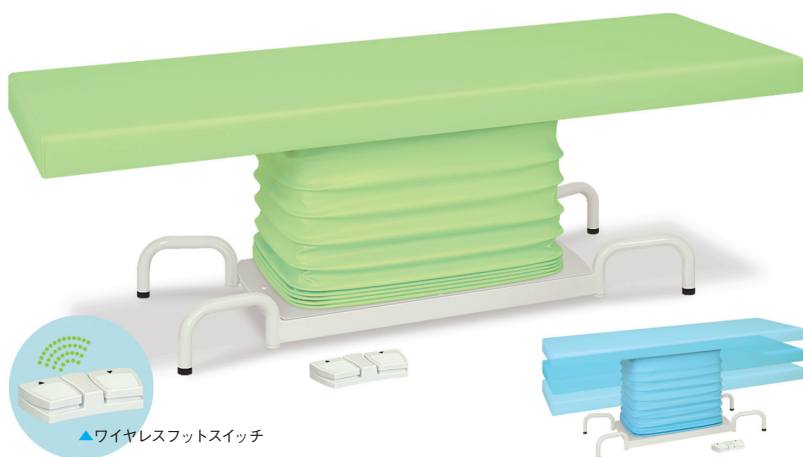

「まごころ」を お届けしたい! True Heart

電動マイスター-L

TB-1375 ¥320,000(税別)

NEW

有孔電動マイスター-L

TB-1375U ¥320,000(税別)

NEW

- コストパフォーマンスを追求した安全性と機能性の高い垂直式昇降台。
- 角度調節機能付きの丸みあるシートが温かな院内づくりをサポート。
- 安心・安全でスッキリした足元を演出する無線式フットスイッチを採用。

▼サイズをご指定ください。[単位:cm] ※黒字が標準サイズとなります。

幅	60	65	70
長さ	180		190
高さ		46~78	

オリジナルレザー(18色対応)

◀レザー色をご指定ください。[下記参照]

●クッション厚:6cm ●重量:約72kg

かどまる

Meister

電動マイスター-L

ワイヤレスフットスイッチ

ワイヤレスフットスイッチ

電動マイスター-S

TB-1361 ¥250,000(税別)

有孔電動マイスター-S

TB-1361U ¥250,000(税別)

- コストパフォーマンスを追求した安全性と機能性の高い垂直式昇降台。
- シートと同色加工で院内での存在感が際立つジャバラユニットを採用。
- 安心・安全でスッキリした足元を演出する無線式フットスイッチを採用。

▼サイズをご指定ください。[単位:cm] ※黒字が標準サイズとなります。

幅	55	60	65	70
長さ	170	180	190	
高さ		46~78		

オリジナルレザー(18色対応)

◀レザー色をご指定ください。[下記参照]

●クッション厚:3cm ●重量:約65kg

▼オリジナルレザー18色より好みのカラーをお選びいただけます。[ビニルレザー:耐アルコール・耐次亜塩素酸・抗菌・防汚・難燃・RoHS対応]