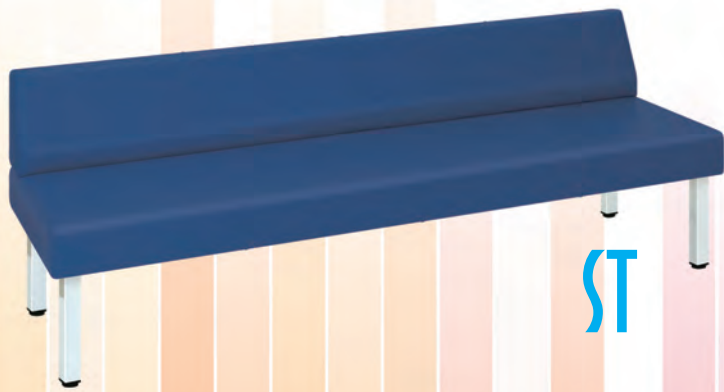

- サイズ: 座幅40 (全幅60) cm 長さ189cm 座高40 (全高82) cm
- クッション厚: 3cm ●重量: 約32kg

- カラー: オリジナルレザー18色からお選びいただけます。(裏面参照)

- 直径6cmスチール製極太脚部が待合室のメディカルな雰囲気を演出。
- 内部構造にスチールフレームを採用した強固で頑丈な業務用ソファ。

TB-468-01 **フィン(01)** 定価 ¥70,000(税別)

▼サイズをご指定ください。※黒字が標準サイズとなります。

座幅: 40(全幅57)cm・45(全幅62)cm 長さ: 100・110・120・130・140cm 座高: 39(全高73)cm・44(全幅78)cm

TB-468-02 **フィン(02)** 定価 ¥85,000(税別)

▼サイズをご指定ください。※黒字が標準サイズとなります。

座幅: 40(全幅57)cm・45(全幅62)cm 長さ: 150・160・170・180・190cm 座高: 39(全高73)cm・44(全幅78)cm

●クッション厚: 3.5cm(座面) ●重量: 約40kg(長さ180cm製作時)

●カラー: オリジナルレザー18色からお選びいただけます。(下記参照)

FINSTSN

緊張をほぐすリビングのような待合室
機能性に溢れた快適ソファのご提案

- 機能性を重要視したシンプルで衛生的な廉価版の業務用ソファ。
- 複数名が座るときの目安として重宝するシームライン縫製を採用。

TB-809-01 **STベンチ(01)** 定価 ¥55,000(税別)