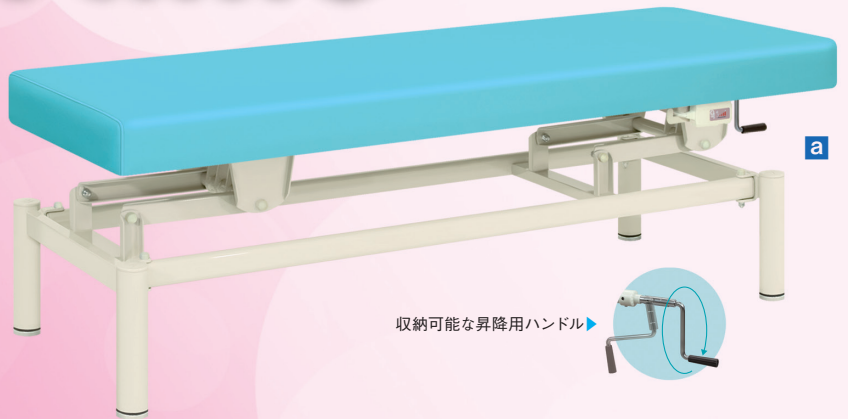

▲ 温熱シート内蔵
※実際の製品は開閉できません。

スライドボリューム式コントローラー

電動
HOT
静かで使いやすい
高性能モーター搭載

やさしい暖かさでお迎え! 温熱シート内蔵の電動昇降ベッド

- 電動旋回昇降式で高さを調節できるフットスイッチ操作の電動施術台
- 静音性&耐久性の高品質なハイパワー電動アクチュエーターを採用

電動アイホットハイロー TB-691 ¥262,500(税別)

有孔電動アイホットハイロー TB-691U ¥262,500(税別)

HOTtime

心地よい時間の始まり…
(温熱シート内蔵アイテム)

ほんのりとした暖かさでお迎え! 温熱シート内蔵の手動旋回昇降式ベッド

- 手動旋回昇降式で高さ調節できるクランク式ハンドル操作の施術台
- 温度調節機能付きスライドポリューム式コントローラー標準装備

a 手動アイホットハイロー TB-690 ¥160,000(税別)
有孔手動アイホットハイロー TB-690U ¥160,000(税別)

- サイズ: 幅60・65・70cm 長さ180・190cm 高さ45~83cm
- クッション厚: 4cm ●重量: 約47kg
- 電源: AC100V (50/60Hz) ●消費電力: 50W
- 人を乗せた状態での高さ調節はお避けください。
- 季節や環境により、ベッドが最適温度になるまで、30分~60分必要です。
- オリジナルレザー18色よりお選びいただけます。(下記参照)

収納可能な昇降用ハンドル▶

ほんのりとした暖かさを実現する温熱シート内蔵 スライドポリューム式コントローラー標準装備

- 上質なメルクシバイン材に食品衛生法に適合の低臭透明ニスを採用
- 院内の雰囲気や溶け込む木の質感がカントリー家具風な高級感を演出

b モクベッドSH TB-895 ¥80,000(税別)
有孔モクベッドSH TB-895U ¥87,500(税別)

- サイズ: 幅60・65・70cm 長さ180・190cm 高さ40・45・50・55・60・65・70cm
- クッション厚: 3cm ●重量: 約25kg
- 電源: AC100V (50/60Hz) ●消費電力: 50W
- 季節や環境により、ベッドが最適温度になるまで、30分~60分必要です。
- オリジナルレザー18色よりお選びいただけます。(下記参照)