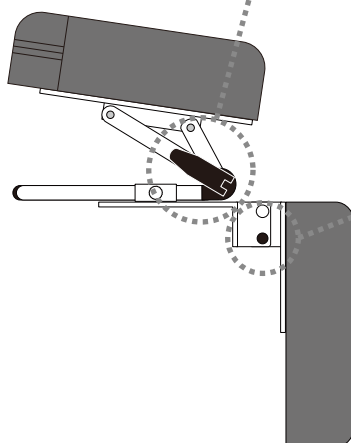

取扱説明書

ベッドのパイオニア
embassy

マルチクイック TB-1126

お買い上げいただき、まことにありがとうございます。この取扱説明書をよくお読みの上、正しくご使用ください。ここに示した事項は安全にお使いいただくことにより、事故を未然に防止するためのものです。

安全上のご注意

● ご使用の前に必ずお読みください。

- テーブルの上に設置した際、胸部やフェイス部の角度によって不安定になり落下する恐れがあります。ご使用時には十分にご注意ください。
- 胸部やフェイス部の角度調整後、しっかりとロックされている事を確認の上、ご使用ください。
- 局部的に強い荷重をかけると破損や転倒事故の原因となりますのでご注意ください。

使用方法

レバーを手前に引く事でロックが解除され、フェイス部の位置を無段階で調節することができます。ベースを持ち上げることで約6cmのリフトアップが可能です。ご希望の位置に調節後、レバーを元の位置に戻してロックしてください。

ご使用前に必ず確実にロックされているかをご確認ください。

- ⚠ 施術中にロックが外れる可能性があります。ご使用中は十分にご注意ください。
- ⚠ 施術等をお受けのお客様が、無意識にレバーに触れフェイス部のロックを解除し、危険な事故につながる可能性があります。十分にご注意ください。

ピンを手前に引く事でロックが解除され、胸部の位置を三段階で調節することができます。裏側の穴にピンが入ることにより、角度がロックされます。

- ピンが確実にロックされている事をご確認ください。
- ⚠ 万が一ロックされていない場合、施術中に事故・ケガが発生する可能性があります。

ベッドのパイオニア
株式会社 エンバシー

〒663-8113 兵庫県西宮市甲子園口3-25-14
TEL. 0120-64-9005
URL <http://www.embassy.co.jp/>