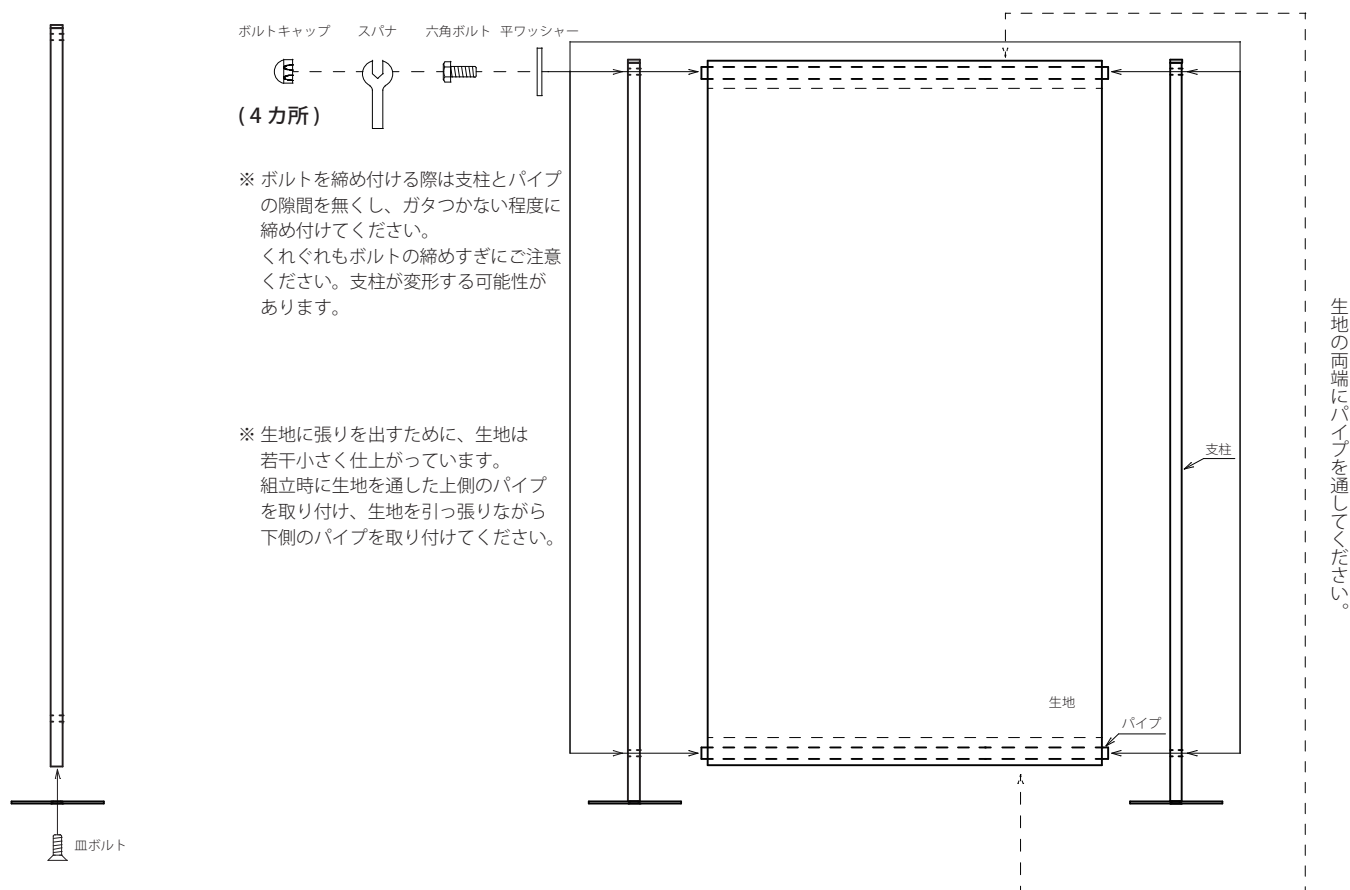

ライトスクリーン TB-515

お買い上げいただき、まことにありがとうございました。この取扱説明書をよくお読みの上、正しくご使用下さい。

安全上のご注意

● ご使用の前に必ずお読みください。

- 設置するには、必ず平らでしっかりした床の上に設置してください。傾いた場所に設置しますと転倒する恐れがあります。
- 局部的に強い荷重をかけると破損や転倒事故の原因となりますのでご注意ください。
- ご使用中に異常なゆれやゆるみ、がたつき、傾き、異常音等が発生したときは各部の締め付けボルトの再点検を行ってください。

1・まず土台と支柱を皿ボルトで組み立ててください。

2・1で組み立てた支柱を立てて、パイプを上から組み立ててください。

付属品	個数
六角ボルト	4
皿ボルト	2
ボルトキャップ	4
平ワッシャー	4
スパナ	1

ベッドのパイオニア
株式会社 エンバシー

〒663-8113 兵庫県西宮市甲子園口3-25-14
TEL. 0120-64-9005
URL <http://www.embassy.co.jp/>