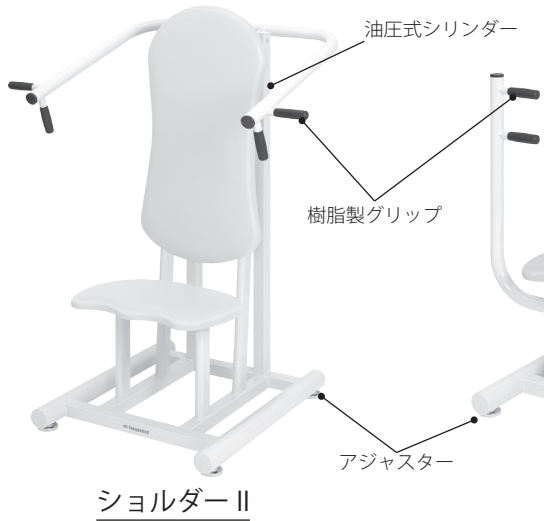

各部の名称および使用方法

油圧式シリンダー