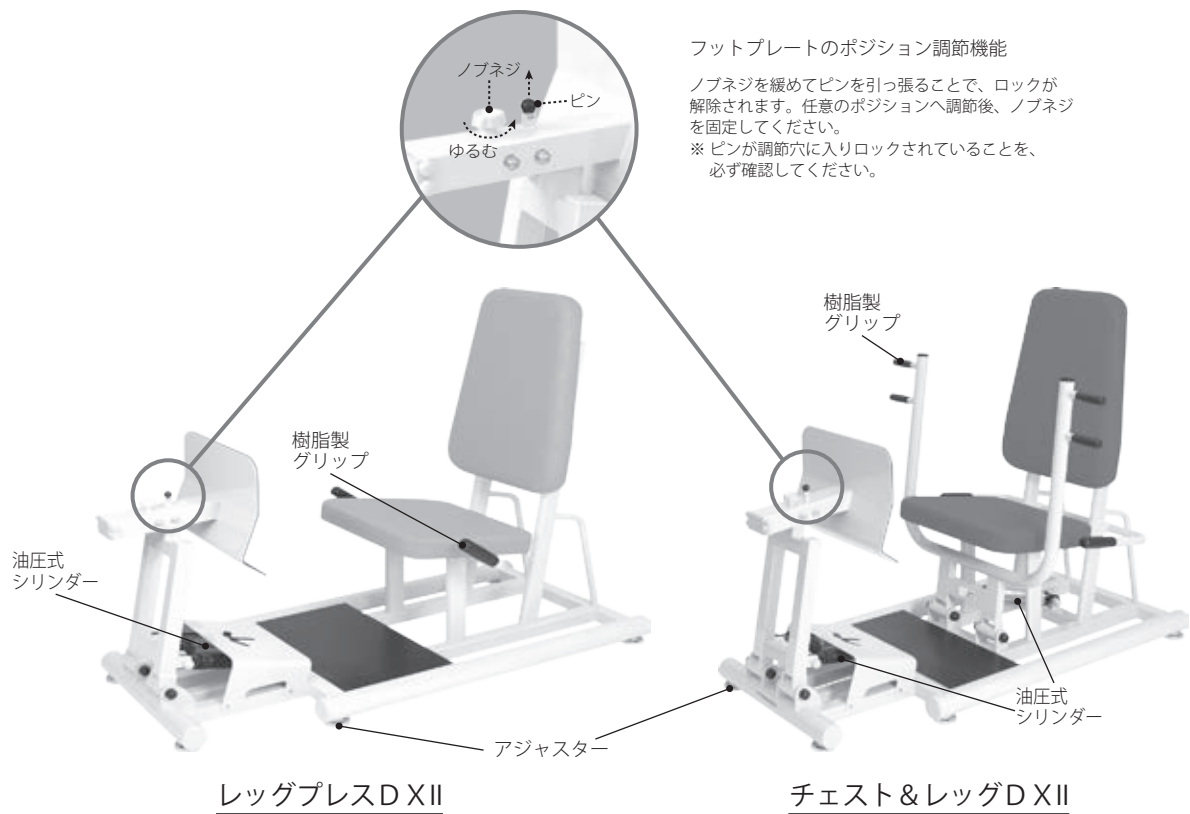

各部の名称および使用方法