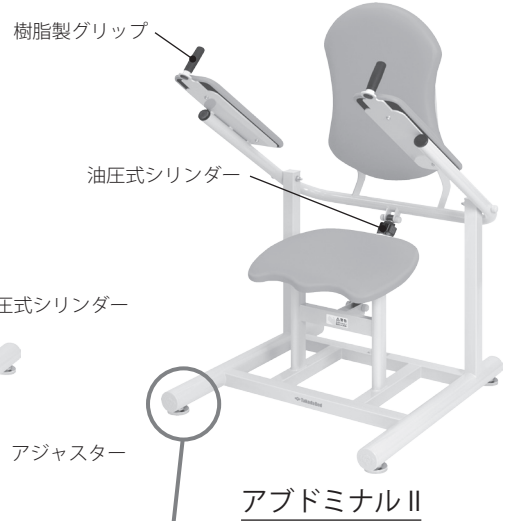

各部の名称および使用方法

油圧式シリンダー