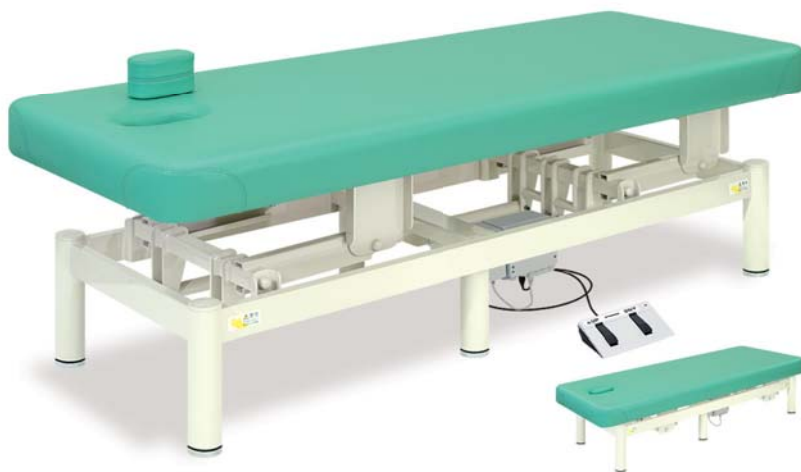

まごころ推薦品

967

「まごころ」を True Heart お届けしたい!

Takada Bed

アスリートDX
TB-1227 ¥90,000 (税別)

NEW

- 強靱な筋肉を施術するトレーナーのための強靱なアスリート用ベッド。
- 上質な高反発・高密度ウレタンフォームが快適さと最適な硬質を実現。
- 強度レベルをアップした上段H型脚部。専用フタクッション付き。

▼サイズをご指定ください。[単位:cm] ※黒字が標準サイズとなります。

幅	50	55	60	65	70	75	80	85
長さ	170		180		190		200	
高さ	45	50	55	60	65	70	75	80

オリジナルレザー(18色対応) ◀レザー色をご指定ください。[下記参照]

●クッション厚:6cm(表面)・2cm(側面) ●重量:約29kg

アスリートSD
TB-1535 ¥105,000 (税別)

- 上質な高反発・高密度ウレタンフォームが快適さと最適な硬質を実現。
- パイプ棚付きの完全固定式フレームを採用。専用フタクッション付き。

▼サイズをご指定ください。[単位:cm] ※黒字が標準サイズとなります。

幅	50	55	60	65	70	75	80	85
長さ	170		180		190		200	
高さ	45	50	55	60	65	70	75	80

オリジナルレザー(18色対応) ◀レザー色をご指定ください。[下記参照]

●クッション厚:6cm(表面)・2cm(側面) ●重量:約32kg

電動アスリート
TB-666 ¥340,000 (税別)

- 上質な高反発・高密度ウレタンフォームが快適さと最適な硬質を実現。
- シリーズ最強の剛性を実現する強化型設計。専用フタクッション付き。
- 電動旋回昇降式で高さを調節できるフットスイッチ操作の電動施術台。

▼サイズをご指定ください。[単位:cm] ※黒字が標準サイズとなります。

幅	60	65	70	75
長さ	170	180	190	200
高さ	45~80	50~85	55~90	

オリジナルレザー(18色対応) ◀レザー色をご指定ください。[下記参照]