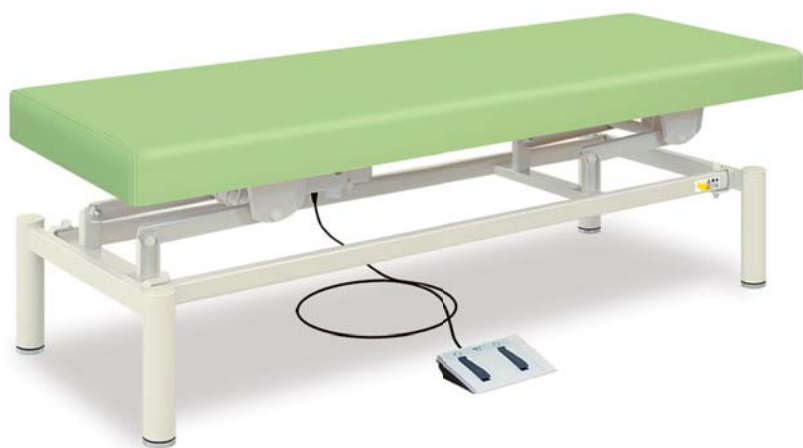

まごころ推薦品

968

「まごころ」を TrueHeart お届けしたい!

電動ウェルター
TB-1230 ¥200,000 (税別)

NEW

有孔電動ウェルター
TB-1230U ¥200,000 (税別)

NEW

- 実用性の高い旋回昇降式を採用したコンパクト設計ミディアムモデル。
- 信頼性と静音性が高い廉価版専用モーターを採用。フットスイッチ式。
- 床面との隙間を微調整できる直径5cmの便利なアジャスター付き。

▼サイズをご指定ください。[単位:cm] ※黒字が標準サイズとなります。

幅	60	65	70
長さ	180		190
高さ	45~83		

オリジナルレザー(18色対応) ◀レザー色をご指定ください。[下記参照]

●クッション厚:4cm ●重量:約50kg

電動ライトベッド
TB-564 ¥180,000 (税別)

有孔電動ライトベッド
TB-564U ¥180,000 (税別)

- 開業を支援する実用性の高い旋回昇降式の廉価版電動ハイローベッド。
- 信頼性と静音性が高い廉価版専用モーターを採用。フットスイッチ式。
- 2色のレザーカラーを選択する三角縫製加工付きシート(天板)を採用。

▼サイズをご指定ください。[単位:cm] ※黒字が標準サイズとなります。

幅	60	65	70
長さ	180		190
高さ	45~83		

オリジナルレザー(18色対応) ◀レザー2色をご指定ください。[下記参照]

●クッション厚:4cm ●重量:約47kg
※シートは本体カラーと三角縫製カラーをご指定ください。

電動HSベッド
TB-806 ¥250,000 (税別)

有孔電動HSベッド
TB-806U ¥250,000 (税別)

- ハイスピードな昇降速度を実現するリナック社製高速モーターを採用。
- 従来品に比べ上昇速度30%U P (約22秒) 下降速度50%U P (約16秒)。
- 緩やかな円弧を描きながら昇降する電動昇降台。フットスイッチ操作。

▼サイズをご指定ください。[単位:cm] ※黒字が標準サイズとなります。

幅	50	55	60	65	70	75	80	85
長さ	170		180		190		200	
高さ	40~78		45~83		50~88		55~93	