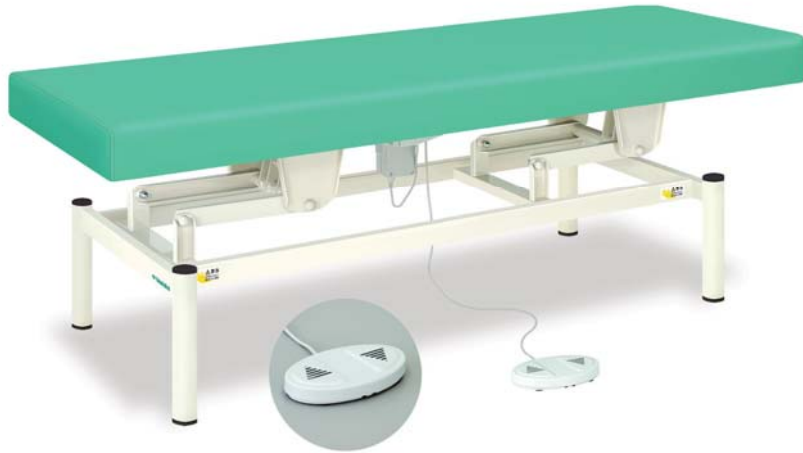

まごころ推薦品

968

「まごころ」を TrueHeart お届けしたい!

電動ウェルター
TB-1230 ¥200,000 (税別)

NEW

有孔電動ウェルター
TB-1230U ¥200,000 (税別)

NEW

- 実用性の高い旋回昇降式を採用したコンパクト設計ミディアムモデル。
- 信頼性と静音性が高い廉価版専用モーターを採用。フットスイッチ式。
- 床面との隙間を微調整できる直径5cmの便利なアジャスター付き。

▼サイズをご指定ください。[単位:cm] ※黒字が標準サイズとなります。

幅	60	65	70
長さ	180		190
高さ	45~83		

オリジナルレザー(18色対応) ◀レザー色をご指定ください。[下記参照]

●クッション厚:4cm ●重量:約50kg

電動ライトベッド
TB-564 ¥180,000 (税別)

有孔電動ライトベッド
TB-564U ¥180,000 (税別)

- 開業を支援する実用性の高い旋回昇降式の廉価版電動ハイローベッド。
- 信頼性と静音性が高い廉価版専用モーターを採用。フットスイッチ式。
- 2色のレザーカラーを選択する三角縫製加工付きシート(天板)を採用。

▼サイズをご指定ください。[単位:cm] ※黒字が標準サイズとなります。

幅	60	65	70
長さ	180		190
高さ	45~83		

オリジナルレザー(18色対応) ◀レザー2色をご指定ください。[下記参照]

●クッション厚:4cm ●重量:約47kg
※シートは本体カラーと三角縫製カラーをご指定ください。

電動HSベッド
TB-806 ¥250,000 (税別)

有孔電動HSベッド
TB-806U ¥250,000 (税別)

- ハイスピードな昇降速度を実現するリナック社製高速モーターを採用。
- 従来品に比べ上昇速度30%U P (約22秒) 下降速度50%U P (約16秒)。
- 緩やかな円弧を描きながら昇降する電動昇降台。フットスイッチ操作。

▼サイズをご指定ください。[単位:cm] ※黒字が標準サイズとなります。

幅	50	55	60	65	70	75	80	85
長さ	170		180		190		200	
高さ	40~78		45~83		50~88		55~93	