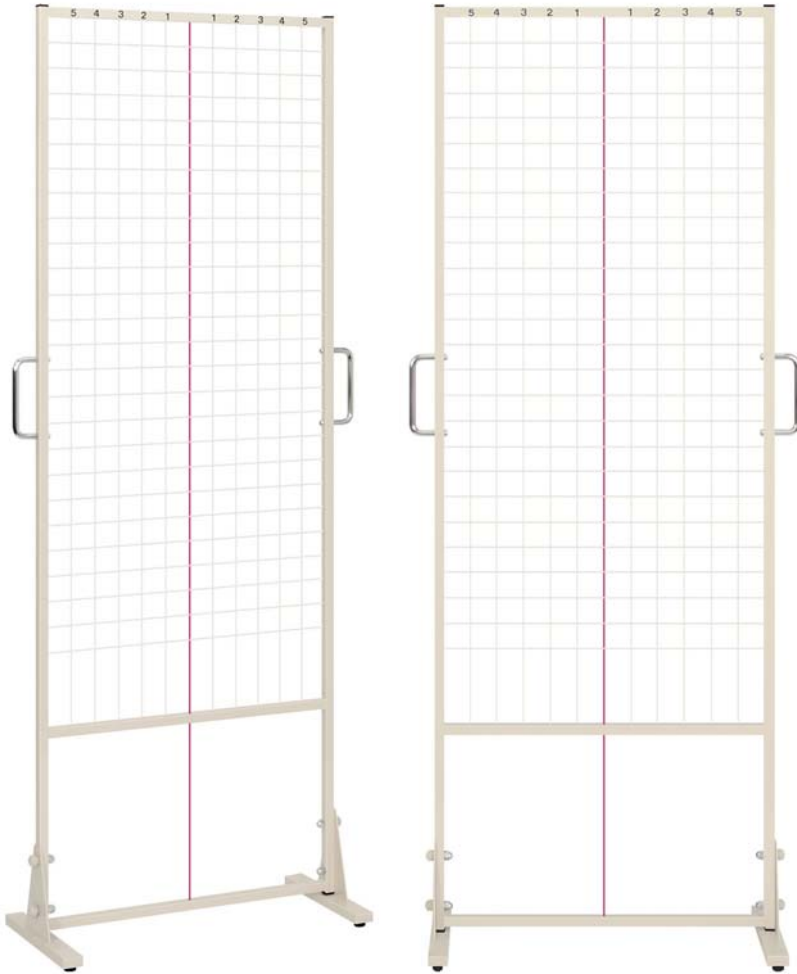

まごころ推薦品

974

「まごころ」を お届けしたい! True Heart

◀ご使用例

姿勢分析器SD

TB-71 ¥105,000 (税別)

NEW

- 身体の歪みを分析することで施術効果をわかりやすく説明できる分析器。
- 移動に便利な取っ手付き。床面との微調整が可能なアジャスター付き。

▼サイズ [単位: cm]

幅	66 (全幅74)
奥行	30
高さ	187

●重量: 約6kg

カラーブロックセット

TB-1076-01 ¥33,000 (税別)

a ブロックロール

TB-1076-02 ¥5,600 (税別)

b c 三角ブロック (大)

TB-1076-03 ¥7,400 (税別)

d 三角ブロック (小)

TB-1076-04 ¥6,600 (税別)

e ブロックボード

TB-1076-05 ¥9,000 (税別)

a 幅: 26cm 直径: 12cm

b 幅: 10cm 奥行: 22cm 高さ: 11.5cm

c 幅: 10cm 奥行: 22cm 高さ: 11.5cm

d 幅: 9cm 奥行: 13.5cm 高さ: 6cm

e 幅: 51cm 奥行: 41cm 高さ: 4cm

※三角ブロックは裏面に滑り止めゴムシートを取り付けております。

※単品でのご購入も可能です。

オリジナルレザー(18色対応)

◀レザー色をご指定ください。[下記参照]

▼オリジナルレザー18色よりお選びいただけます。[ビニルレザー: 耐アルコール・抗菌・防汚・難燃・RoHS対応]

ベッドのバイオニア
embassy