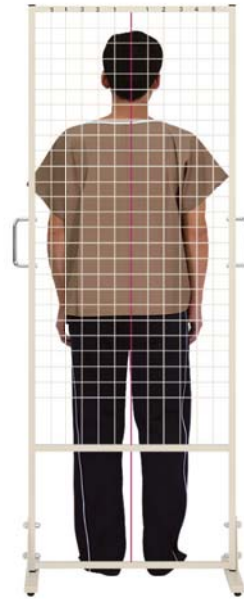

まごころ推薦品

974

「まごころ」を お届けしたい! True Heart

◀ご使用例

姿勢分析器SD

TB-71 ¥105,000 (税別)

NEW

- 身体の歪みを分析することで施術効果をわかりやすく説明できる分析器。
- 移動に便利な取っ手付き。床面との微調整が可能なアジャスター付き。

▼サイズ [単位: cm]

幅	66 (全幅74)
奥行	30
高さ	187

●重量: 約6kg

カラーブロックセット

TB-1076-01 ¥33,000 (税別)

a ブロックロール

TB-1076-02 ¥5,600 (税別)

b c 三角ブロック (大)

TB-1076-03 ¥7,400 (税別)

d 三角ブロック (小)

TB-1076-04 ¥6,600 (税別)

e ブロックボード

TB-1076-05 ¥9,000 (税別)

a 幅: 26cm 直径: 12cm

b 幅: 10cm 奥行: 22cm 高さ: 11.5cm

c 幅: 10cm 奥行: 22cm 高さ: 11.5cm