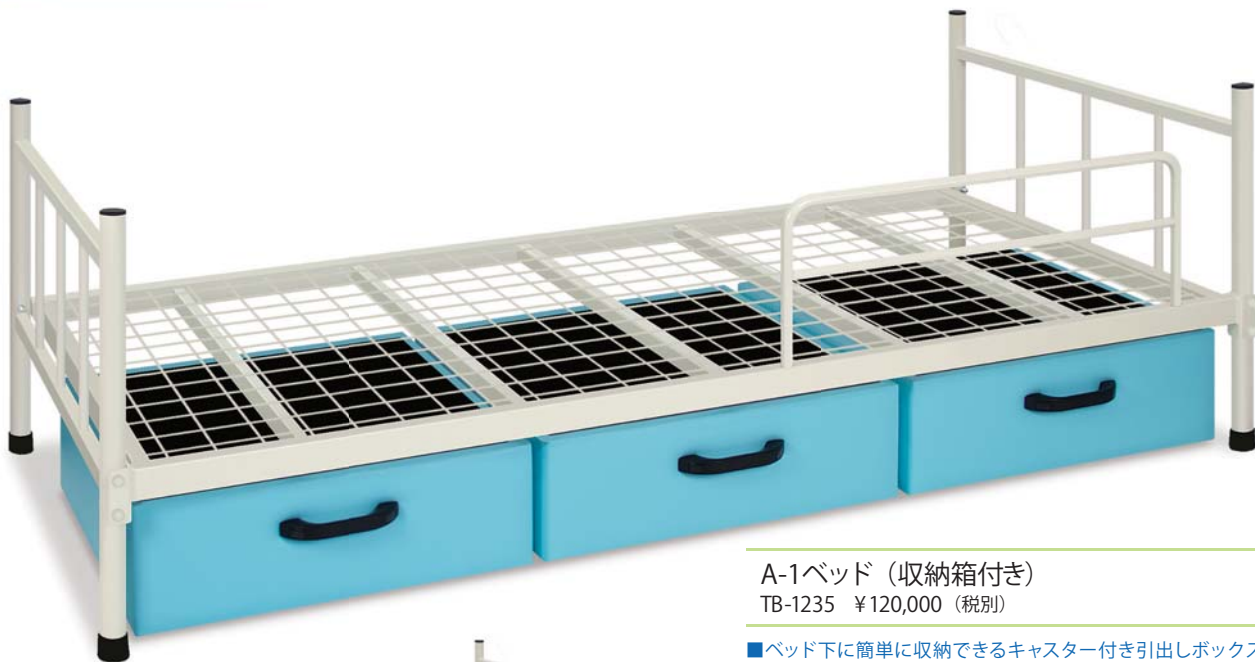

まごころ推薦品

975

「まごころ」を True Heart お届けしたい!

TakadaBed

A-1ベッド (収納箱付き)

TB-1235 ¥120,000 (税別)

NEW

- ベッド下に簡単に収納できるキャスター付き引出しボックス3個付き。
- 公共機関や官庁等で利用できるスチール製業務用寄宿舎用1段ベッド。
- 通気性の高い衛生的なメッシュ構造。片側ベッドガード1本標準装備。

▼サイズ [単位: cm]

幅	99
長さ	206
高さ	30 (全高70)

引出し: オリジナルレザー (18色対応) ◀レザー色をご指定ください。[下記参照]

- マット内寸: 幅91cm×長さ191cm
- 材質: スチール製/粉体塗装加工 ●重量: 約57kg ※組立時間: 約10~20分
- 収納ボックス 外寸: 幅63cm×奥行64cm×高さ23cm
内寸: 幅60.6cm×奥行61.6cm×高さ18.6cm (内面: 不織布張り仕上げ)

※マット (TB-1161 HAマットレス) は別売となります。

A-1ベッド

TB-1158 ¥74,000 (税別)

- 公共機関や官庁等で利用できるスチール製業務用寄宿舎用1段ベッド。
- 通気性の高い衛生的なメッシュ構造。片側ベッドガード1本標準装備。

▼サイズ [単位: cm]

幅	99
長さ	206
高さ	30 (全高70)

カラー: 標準塗装色/アイボリー

- マット内寸: 幅91cm×長さ191cm
- 材質: スチール製/粉体塗装加工 ●重量: 約33kg
- ※組立時間: 約10~20分