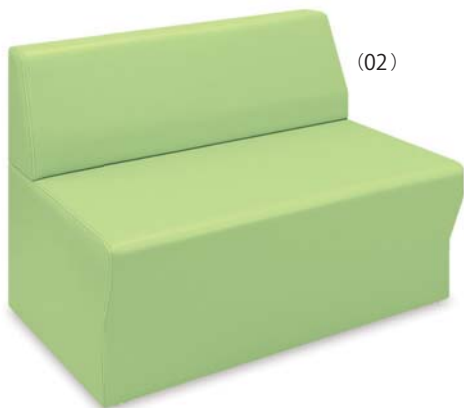

▼サイズ [単位: cm]

座幅	58
奥行	58
座高	39 (全高69)

オリジナルレザー(18色対応) ◀レザー色をご指定ください。[下記参照]

●クッション厚: 3.5 cm (座面) ●重量: 約24 kg

(01)

(02)

ロビーSD

(01) ¥50,000 (税別) ・ (02) ¥60,000 (税別)

- 座りやすく立ちあがりやすい座部スリット加工。靴等での汚れを防止。
- 傾斜角のある背もたれが座位の姿勢をやさしく支えるので安定感抜群。

(01) TB-803-01 ▼サイズ [単位: cm] ※黒字が標準サイズとなります。

座幅	43 (全幅58)			
長さ	50	60	70	80
座高	39 (全高69)			

(02) TB-803-02 ▼サイズ [単位: cm] ※黒字が標準サイズとなります。

座幅	43 (全幅58)			
長さ	90	100	110	120
座高	39 (全高69)			

オリジナルレザー(18色対応) ◀レザー色をご指定ください。[下記参照]

●クッション厚: 3.5 cm (座面) ●重量: 約45 kg (長さ180 cm製作時)

ロビーSD

(03) ¥65,000 (税別) ・ (04) ¥70,000 (税別)

- 座りやすく立ちあがりやすい座部スリット加工。靴等での汚れを防止。
- 傾斜角のある背もたれが座位の姿勢をやさしく支えるので安定感抜群。