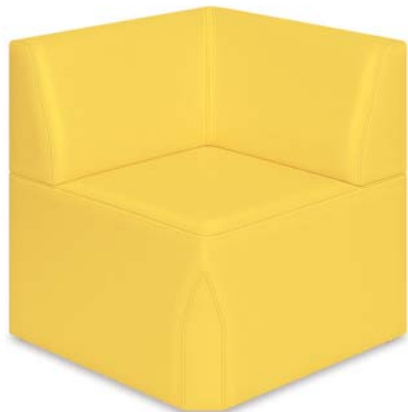

まごころ推薦品

976

「まごころ」を True Heart お届けしたい!

▼ロビーSDとの設置例

SDコーナー

TB-1236 ¥60,000 (税別)

NEW

- 一体感のあるスペースを演出できるロビーSD専用のコーナースファア。
- ロビーや待合室等で無駄なスペースをつくらない省スペース化を実現。

▼サイズ [単位: cm]

座幅	58
奥行	58
座高	39 (全高69)

オリジナルレザー(18色対応) ◀レザー色をご指定ください。[下記参照]

●クッション厚: 3.5 cm (座面) ●重量: 約24 kg

(01)

(02)

ロビーSD

(01) ¥50,000 (税別) ・ (02) ¥60,000 (税別)

- 座りやすく立ちあがりやすい座部スリット加工。靴等での汚れを防止。
- 傾斜角のある背もたれが座位の姿勢をやさしく支えるので安定感抜群。

(01) TB-803-01 ▼サイズ [単位: cm] ※黒字が標準サイズとなります。

座幅	43 (全幅58)			
長さ	50	60	70	80
座高	39 (全高69)			

(02) TB-803-02 ▼サイズ [単位: cm] ※黒字が標準サイズとなります。

座幅	43 (全幅58)			
長さ	90	100	110	120
座高	39 (全高69)			

オリジナルレザー(18色対応) ◀レザー色をご指定ください。[下記参照]

●クッション厚: 3.5 cm (座面) ●重量: 約45 kg (長さ180 cm製作時)

ロビーSD

(03) ¥65,000 (税別) ・ (04) ¥70,000 (税別)

- 座りやすく立ちあがりやすい座部スリット加工。靴等での汚れを防止。
- 傾斜角のある背もたれが座位の姿勢をやさしく支えるので安定感抜群。