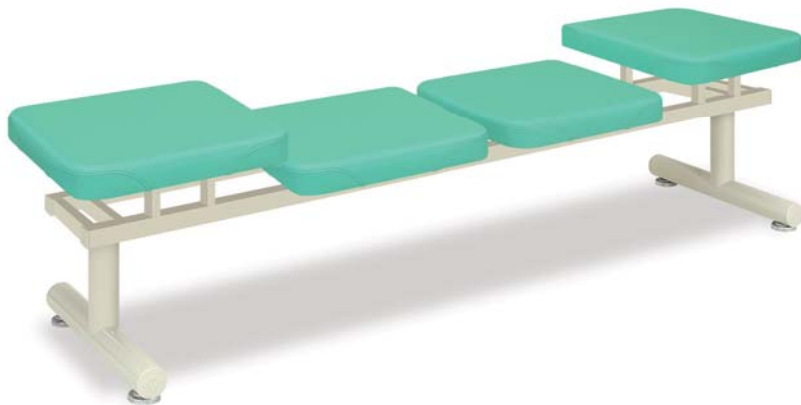

まごころ推薦品

981

「まごころ」を True Heart お届けしたい!

Aセライ (四人掛)
TB-1248-04 ¥78,000 (税別)

NEW

- 子供から大人まで体格に応じて座れる凹凸タイプのベンチソファー。
- 着座できる人数が明確でゆったりとした空間を演出できるデザイン。

▼サイズ [単位: cm]

座幅	44/44
長さ	191
高さ	30/40

オリジナルレザー (18色対応) ◀レザー色をご指定ください。[下記参照]

●クッション厚: 5cm ●重量: 約23kg

Bセライ (四人掛)
TB-1248-05 ¥78,000 (税別)

NEW

- 子供から大人まで体格に応じて座れる凹凸タイプのベンチソファー。
- 着座できる人数が明確でゆったりとした空間を演出できるデザイン。

▼サイズ [単位: cm]

座幅	44/44
長さ	191
高さ	30/40

オリジナルレザー (18色対応) ◀レザー色をご指定ください。[下記参照]

●クッション厚: 5cm ●重量: 約23kg

Cセライ (四人掛)
TB-1248-06 ¥78,000 (税別)

NEW

- 子供から大人まで体格に応じて座れる凹凸タイプのベンチソファー。
- 着座できる人数が明確でゆったりとした空間を演出できるデザイン。

▼サイズ [単位: cm]

座幅	44/44
長さ	191
高さ	30/40