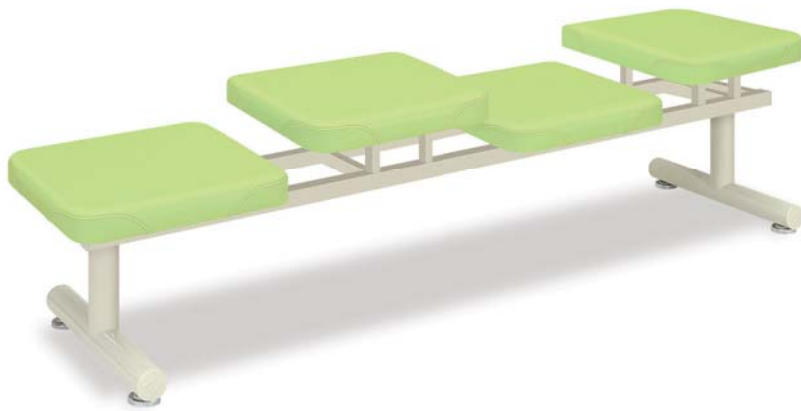

まごころ推薦品

981

「まごころ」を True Heart お届けしたい!

Aセライ (四人掛)
TB-1248-04 ¥78,000 (税別)

NEW

- 子供から大人まで体格に応じて座れる凹凸タイプのベンチソファー。
- 着座できる人数が明確でゆったりとした空間を演出できるデザイン。

▼サイズ [単位: cm]

座幅	44/44
長さ	191
高さ	30/40

オリジナルレザー (18色対応) ◀レザー色をご指定ください。[下記参照]

●クッション厚: 5cm ●重量: 約23kg

Bセライ (四人掛)
TB-1248-05 ¥78,000 (税別)

NEW

- 子供から大人まで体格に応じて座れる凹凸タイプのベンチソファー。
- 着座できる人数が明確でゆったりとした空間を演出できるデザイン。

▼サイズ [単位: cm]

座幅	44/44
長さ	191
高さ	30/40

オリジナルレザー (18色対応) ◀レザー色をご指定ください。[下記参照]

●クッション厚: 5cm ●重量: 約23kg

Cセライ (四人掛)
TB-1248-06 ¥78,000 (税別)

NEW

- 子供から大人まで体格に応じて座れる凹凸タイプのベンチソファー。
- 着座できる人数が明確でゆったりとした空間を演出できるデザイン。

▼サイズ [単位: cm]

座幅	44/44
長さ	191
高さ	30/40