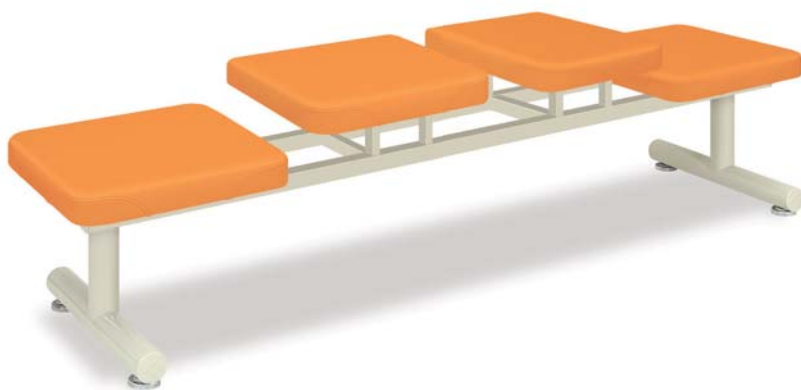

まごころ推薦品

981

「まごころ」を True Heart お届けしたい!

Aセライ (四人掛)
TB-1248-04 ¥78,000 (税別)

NEW

- 子供から大人まで体格に応じて座れる凹凸タイプのベンチソファー。
- 着座できる人数が明確でゆったりとした空間を演出できるデザイン。

▼サイズ [単位: cm]

座幅	44/44
長さ	191
高さ	30/40

オリジナルレザー (18色対応) ◀レザー色をご指定ください。[下記参照]

●クッション厚: 5cm ●重量: 約23kg

Bセライ (四人掛)
TB-1248-05 ¥78,000 (税別)

NEW

- 子供から大人まで体格に応じて座れる凹凸タイプのベンチソファー。
- 着座できる人数が明確でゆったりとした空間を演出できるデザイン。

▼サイズ [単位: cm]

座幅	44/44
長さ	191
高さ	30/40

オリジナルレザー (18色対応) ◀レザー色をご指定ください。[下記参照]

●クッション厚: 5cm ●重量: 約23kg

Cセライ (四人掛)
TB-1248-06 ¥78,000 (税別)

NEW

- 子供から大人まで体格に応じて座れる凹凸タイプのベンチソファー。
- 着座できる人数が明確でゆったりとした空間を演出できるデザイン。

▼サイズ [単位: cm]

座幅	44/44
長さ	191
高さ	30/40