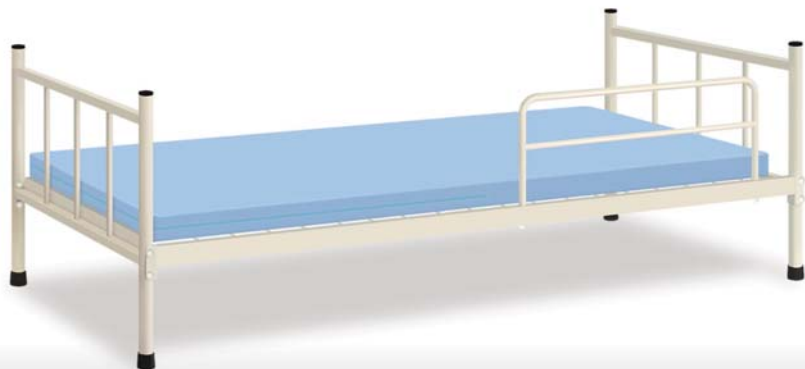

まごころ推薦品

997

「まごころ」を True Heart お届けしたい!

TakadaBed

A-3ベッド

TB-1267 ¥130,000 (税別)

NEW

- 公共機関や官庁等で利用できるスチール製業務用寄宿舎用1段ベッド。
- 通気性の高い衛生的なメッシュ構造。片側ベッドガード1本標準装備。
- ベッド下部のスペースを有効に収納機能として活用できるロフト式。

▼サイズをご指定ください。[単位: cm]

幅	99			
長さ	206			
床高	13 0 (全高170)	14 0 (全高180)	15 0 (全高190)	16 0 (全高200)

カラー: 標準塗装色 / アイボリー

- マット内寸: 幅91cm×長さ191cm
- 材質: スチール製 / 粉体塗装加工 ●重量: 約45 kg
- ※組立時間: 約20~40分

A-2ベッド

TB-1159 ¥170,000 (税別)

- 公共機関や官庁等で利用できるスチール製業務用寄宿舎用2段ベッド。
- 通気性の高い衛生的なメッシュ構造。片側ベッドガード2本標準装備。

▼サイズ [単位: cm]

幅	99	
長さ	206	
高さ	1段目: 30	2段目: 130 (全高170)

カラー: 標準塗装色 / アイボリー

- マット内寸: 幅91cm×長さ191cm
- 材質: スチール製 / 粉体塗装加工 ●重量: 約65 kg
- ※組立時間: 約40~60分

※マット (TB-1161 HAマットレス) は別売となります。

A-1ベッド

TB-1158 ¥74,000 (税別)

- 公共機関や官庁等で利用できるスチール製業務用寄宿舎用1段ベッド。
- 通気性の高い衛生的なメッシュ構造。片側ベッドガード1本標準装備。

▼サイズ [単位: cm]

幅	99
長さ	206
高さ	30 (全高70)

カラー: 標準塗装色 / アイボリー

- マット内寸: 幅91cm×長さ191cm
- 材質: スチール製 / 粉体塗装加工 ●重量: 約33 kg
- ※組立時間: 約10~20分