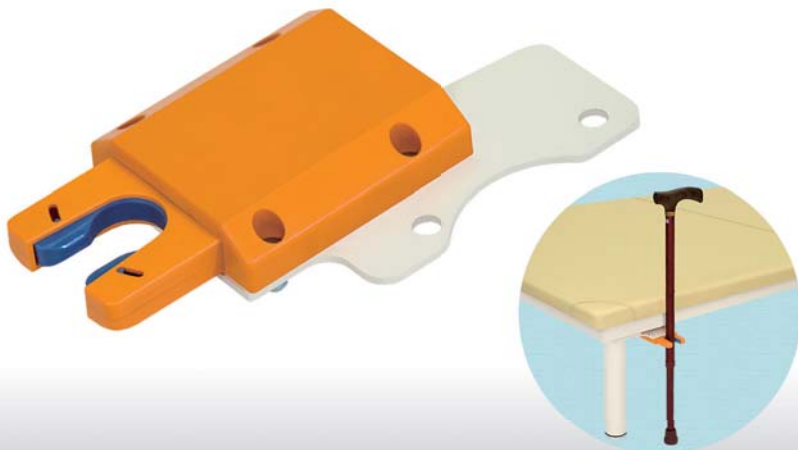

1001

「まごころ」を True Heart お届けしたい!

- a** 輝きステッキ (千鳥柄) **NEW**
TB-1271-01 ¥8,552 (税別) ●
- b** 輝きステッキ (幾何学柄) **NEW**
TB-1271-02 ¥7,600 (税別) ●
- c** 輝きステッキ (ローズ柄) **NEW**
TB-1271-03 ¥7,600 (税別) ●

■全日本交通安全協会認定の車のライト等に柄が反射する安全ステッキ。
■壁等に立てかけても倒れにくい滑り止め付きのハンドルグリップ仕様。

▼サイズ (10段階で調節可能)

a 約72~94.5cm **b** **c** 約69~91.5cm

▼重量

a 約315g **b** **c** 約260g

●素材: アルミ合金

●グリップ: 天然木

※販売店様へのお願い: 黄色丸印●の価格についてはお問い合わせ下さい。

ステッキホルダー

TB-725 ¥9,000 (税別)

- 訓練台シリーズの製品 (一部製品を除く) に後付け可能な便利グッズ。
- 直径1.6~2.5cm用ステッキ等の杖を立てかけられるワンタッチ構造。
- 使わない時はワンプッシュで必要に応じて収納可能な安全機能付き。

▼サイズ

幅	115
奥行	20 (ホルダー部収納時: 17)
厚さ	3

※ステッキは付属しておりません。