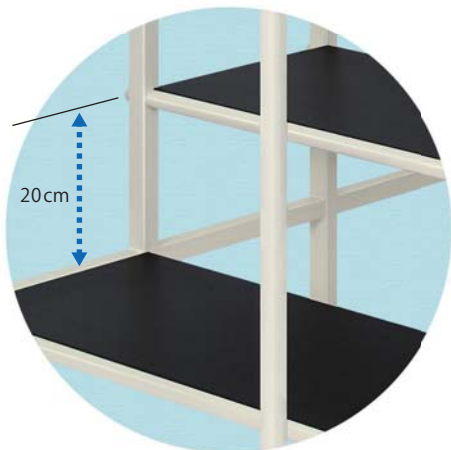

歩行階段HD

TB-1287 ¥90,000 (税別)

NEW

- コンパクト設計でコストパフォーマンスにも優れた歩行練習用階段。
- 練習時の転倒を防止するゴムマット仕様。床面を保護する脚ゴム付き。

▼サイズ [単位: cm]

幅	65
奥行	135
高さ	135

カラー: 標準粉体塗装色 / アイボリー

●重量: 約34kg   
※段差: 20cm

歩行階段SD

TB-1185 ¥90,000 (税別)

- コンパクト設計でコストパフォーマンスにも優れた歩行練習用階段。
- 練習時の転倒を防止するゴムマット仕様。床面を保護する脚ゴム付き。

▼サイズ [単位: cm]

幅	65
奥行	135
高さ	135

カラー: 標準粉体塗装色 / アイボリー

●重量: 約34kg   
※段差: 15cm