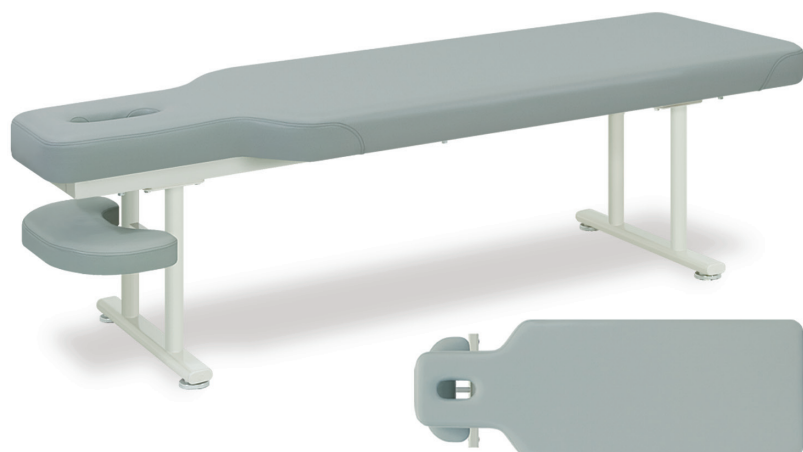

「まごころ」を True Heart お届けしたい!

アプローチプロ

TB-1312 ¥150,000(税別)

NEW

- うつ伏せでの快適性を追求した4段階高さ調節機能付き手置き台仕様。
- 長さ36cmの長穴有孔加工&緊張を緩和する専用大型手置き台。
- 床面との隙間を微調整できる直径6cmのオリジナルアジャスター付き。

▼サイズをご指定ください。[単位: cm] ※黒字が標準サイズとなります。

幅	60	65	70				
長さ	170	180	190	200			
高さ	45	50	55	60	65	70	75

オリジナルレザー(18色対応) ◀レザー色をご指定ください。[下記参照]

●クッション厚: 8cm(本体部) 4cm(手置き部) ●重量: 約40kg

アプローチベッド-2型

TB-917 ¥85,500(税別)

- うつ伏せでの施術に最適な緊張を緩和するラウンド型手置き台付き。
- 効率的なアプローチをシンプルに実現するテクニカルな有孔タイプ。
- 床面との隙間を微調整できる直径6cmのオリジナルアジャスター付き。

▼サイズをご指定ください。[単位: cm] ※黒字が標準サイズとなります。

幅	32/55	32/60	32/65	32/70				
長さ	170	180	190	200				
高さ	40	45	50	55	60	65	70	75

オリジナルレザー(18色対応) ◀レザー色をご指定ください。[下記参照]

●クッション厚: 9cm(本体) ●重量: 約27kg

長穴有孔アプローチベッド

TB-920 ¥85,500(税別)

- 長さ36cmの長穴有孔加工。手置き台を無くして開放的な施術を実現。
- 特殊縫製ラインで顔への負担を大幅に軽減した穴あきDX有孔を採用。
- 床面との隙間を微調整できる直径6cmのオリジナルアジャスター付き。

▼サイズをご指定ください。[単位: cm] ※黒字が標準サイズとなります。

幅	28/50	28/55	28/60	28/65	28/70	28/75	28/80	28/85
長さ	170	180	190	200				
高さ	40	45	50	55	60	65	70	75