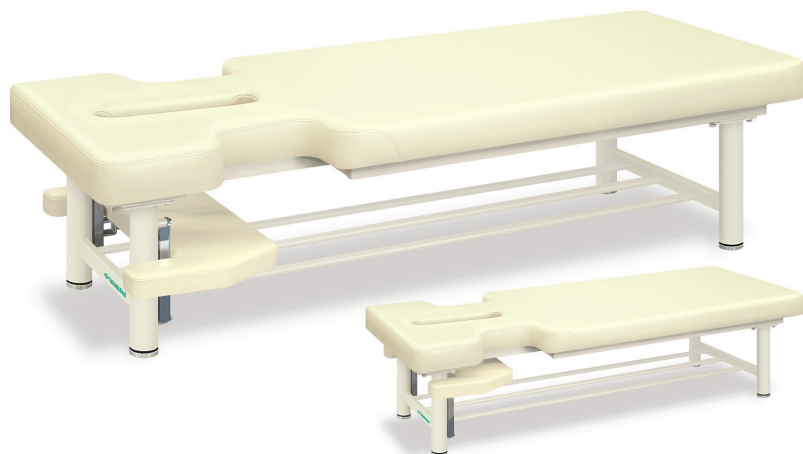

「まごころ」を True Heart お届けしたい!

アプローチプロ

TB-1312 ¥150,000(税別)

NEW

- うつ伏せでの快適性を追求した4段階高さ調節機能付き手置き台仕様。
- 長さ36cmの長穴有孔加工&緊張を緩和する専用大型手置き台。
- 床面との隙間を微調整できる直径6cmのオリジナルアジャスター付き。

▼サイズをご指定ください。[単位: cm] ※黒字が標準サイズとなります。

幅	60	65	70				
長さ	170	180	190	200			
高さ	45	50	55	60	65	70	75

オリジナルレザー(18色対応) ◀レザー色をご指定ください。[下記参照]

●クッション厚: 8cm(本体部) 4cm(手置き部) ●重量: 約40kg

アプローチベッド-2型

TB-917 ¥85,500(税別)

- うつ伏せでの施術に最適な緊張を緩和するラウンド型手置き台付き。
- 効率的なアプローチをシンプルに実現するテクニカルな有孔タイプ。
- 床面との隙間を微調整できる直径6cmのオリジナルアジャスター付き。

▼サイズをご指定ください。[単位: cm] ※黒字が標準サイズとなります。

幅	32/55	32/60	32/65	32/70				
長さ	170	180	190	200				
高さ	40	45	50	55	60	65	70	75

オリジナルレザー(18色対応) ◀レザー色をご指定ください。[下記参照]

●クッション厚: 9cm(本体) ●重量: 約27kg

長穴有孔アプローチベッド

TB-920 ¥85,500(税別)

- 長さ36cmの長穴有孔加工。手置き台を無くして開放的な施術を実現。
- 特殊縫製ラインで顔への負担を大幅に軽減した穴あきDX有孔を採用。
- 床面との隙間を微調整できる直径6cmのオリジナルアジャスター付き。

▼サイズをご指定ください。[単位: cm] ※黒字が標準サイズとなります。

幅	28/50	28/55	28/60	28/65	28/70	28/75	28/80	28/85
長さ	170	180	190	200				
高さ	40	45	50	55	60	65	70	75