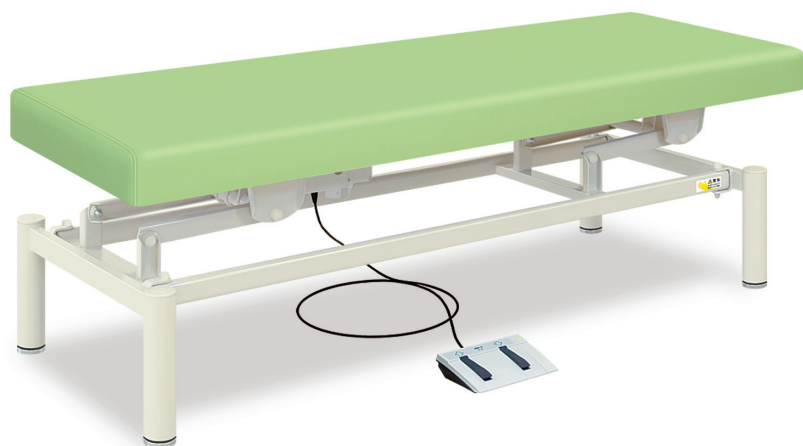

- シート(天板)の四隅コーナーをやさしく演出するかどまる加工を採用。
- 安定感を考慮した八の字・内脚構造を採用。フットスイッチ操作式。
- 床面との隙間を微調整できる直径6cmの便利なアジャスター付き。

▼サイズをご指定ください。[単位:cm] ※黒字が標準サイズとなります。

幅	60	65	70
長さ	170	180	190
高さ	45~81		

オリジナルレザー(18色対応)

◀レザー色をご指定ください。[下記参照]

●クッション厚:4cm ●重量:約46kg  かどまる

電動ハイローベッド

TB-912 ¥242,500(税別)

有孔電動ハイローベッド

TB-912U ¥242,500(税別)

- 電動旋回昇降式で高さを調節できるフットスイッチ操作の定番モデル。
- 静音性&耐久性の高品質なハイパワー電動アクチュエーターを採用。
- 床面との隙間を微調整できる直径6cmのオリジナルアジャスター付き。

▼サイズをご指定ください。[単位:cm] ※黒字が標準サイズとなります。

幅	50	55	60	65	70	75	80	85
長さ	170	180	190	200				
高さ	40~78	45~83	50~88	55~93				

オリジナルレザー(18色対応)

◀レザー色をご指定ください。[下記参照]

●クッション厚:4cm ●重量:約50kg 

電動HSベッド

TB-806 ¥250,000(税別)

有孔電動HSベッド

TB-806U ¥250,000(税別)

- ハイスピードな昇降速度を実現するリナック社製高速モーターを採用。
- 従来品に比べ上昇速度30%UP(約22秒) 下降速度50%UP(約16秒)。
- 緩やかな円弧を描きながら昇降する電動昇降台。フットスイッチ操作。

▼サイズをご指定ください。[単位:cm] ※黒字が標準サイズとなります。

幅	50	55	60	65	70	75	80	85
長さ	170	180	190	200				
高さ	40~78	45~83	50~88	55~93				