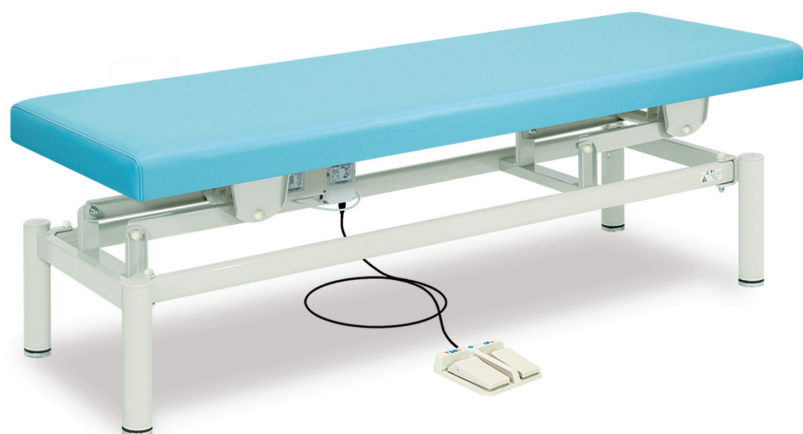

- シート(天板)の四隅コーナーをやさしく演出するかどまる加工を採用。
- 安定感を考慮した八の字・内脚構造を採用。フットスイッチ操作式。
- 床面との隙間を微調整できる直径6cmの便利なアジャスター付き。

▼サイズをご指定ください。[単位:cm] ※黒字が標準サイズとなります。

幅	60	65	70
長さ	170	180	190
高さ	45~81		

オリジナルレザー(18色対応)

◀レザー色をご指定ください。[下記参照]

●クッション厚:4cm ●重量:約46kg  かどまる

電動ハイローベッド

TB-912 ¥242,500(税別)

有孔電動ハイローベッド

TB-912U ¥242,500(税別)

- 電動旋回昇降式で高さを調節できるフットスイッチ操作の定番モデル。
- 静音性&耐久性の高品質なハイパワー電動アクチュエーターを採用。
- 床面との隙間を微調整できる直径6cmのオリジナルアジャスター付き。

▼サイズをご指定ください。[単位:cm] ※黒字が標準サイズとなります。

幅	50	55	60	65	70	75	80	85
長さ	170	180	190	200				
高さ	40~78	45~83	50~88	55~93				

オリジナルレザー(18色対応)

◀レザー色をご指定ください。[下記参照]

●クッション厚:4cm ●重量:約50kg 

電動HSベッド

TB-806 ¥250,000(税別)

有孔電動HSベッド

TB-806U ¥250,000(税別)

- ハイスピードな昇降速度を実現するリナック社製高速モーターを採用。
- 従来品に比べ上昇速度30%UP(約22秒) 下降速度50%UP(約16秒)。
- 緩やかな円弧を描きながら昇降する電動昇降台。フットスイッチ操作。

▼サイズをご指定ください。[単位:cm] ※黒字が標準サイズとなります。

幅	50	55	60	65	70	75	80	85
長さ	170	180	190	200				
高さ	40~78	45~83	50~88	55~93				