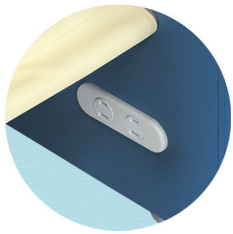

座幅	50	奥行	69~110	座高	40
----	----	----	--------	----	----

▼オットマン/サイズ [単位:cm]

座幅	50	奥行	52	高さ	33/38
----	----	----	----	----	-------

オリジナルレザー(18色対応)

◀レザー色をご指定ください。[下記参照]

●クッション厚:チェアー5/9cm(座面) オットマン3.5/8.5cm(座面) ●重量:約39kg

※シートは本体カラーと側面カラー(楽音マクラを含む)の2色をご指定ください。

安全扉式2口コンセント

収納ボックスとして  
ご利用可能なオットマン両側スピーカー内蔵型クッション:楽音マクラ▶  
様々な音楽機器と接続できるヘッドフォン端子仕様背角度調節  
30°~75°

b

背角度調節  
30°~75°b リラクゼーションチェアー **NEW**

TB-1326 ¥125,000(税別)

- ガスシリンダー式の無段階ポジション調節機能付き。背30°~75°。
- 足裏マッサージやフェイシャルマッサージ・点滴チェアーとして活躍。
- 機能とデザイン性を兼ね備えたオットマン付・専用マクラ付き。