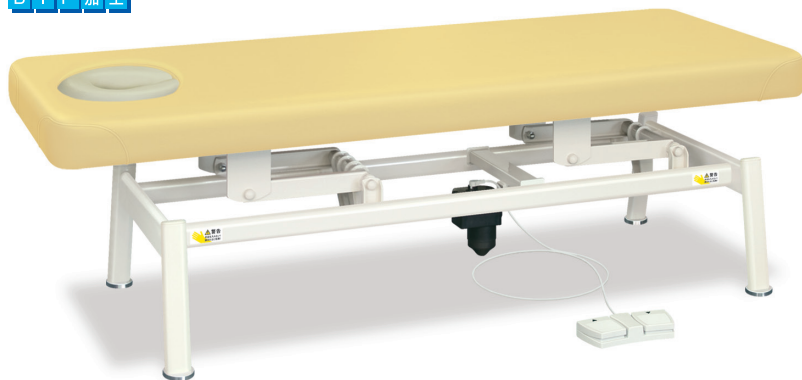

## DFオメガ電動

TB-1330 ¥245,000(税別)

NEW

- うつ伏せ時の快適さを追求したディップフェイス(TB-1323)付き。
- シート(天板)の四隅コーナーをやさしく演出するかどまる加工採用。
- フラットな無孔ベッドとしても利用が可能な埋込式無孔マット付き。

▼サイズをご指定ください。[単位: cm] ※黒字が標準サイズとなります。

|    |       |     |    |
|----|-------|-----|----|
| 幅  | 60    | 65  | 70 |
| 長さ | 180   | 190 |    |
| 高さ | 45~81 |     |    |

ベッド本体・埋込式マット / オリジナルレザー(18色対応) ◀レザー色をご指定ください。[下記参照]

ディップフェイス / アイボリー(艶消し)限定

●クッション厚: 4cm (本体) ●重量: 約50kg  

水洗い可能

埋込式無孔マット装着時

ディップフェイス装着時

DIP加工

## DFスリム

TB-1331 ¥138,000(税別)

NEW

- うつ伏せ時の快適さを追求したディップフェイス(TB-1323)付き。
- 本体シートセンター部の湾曲形状がより近くでのアプローチを実現。
- 患者様の身長に応じて30cmの伸縮が可能なフットレスト機能付き。

▼サイズをご指定ください。[単位: cm] ※黒字が標準サイズとなります。

|    |         |         |         |         |    |    |    |    |
|----|---------|---------|---------|---------|----|----|----|----|
| 幅  | 50      | 55      | 60      | 65      | 70 | 75 | 80 | 85 |
| 長さ | 160~190 | 170~200 | 180~210 | 190~220 |    |    |    |    |
| 高さ | 40      | 45      | 50      | 55      | 60 | 65 | 70 | 75 |

ベッド本体 / オリジナルレザー(18色対応) ◀レザー色をご指定ください。[下記参照]

ディップフェイス / アイボリー(艶消し)限定

●クッション厚: 9cm (本体) ●重量: 約35kg  アプローチしやすい  
湾曲形状シート

水洗い可能

▼オリジナルレザー18色よりお好みのカラーをお選びいただけます。[ビニルレザー: 耐アルコール・耐次亜塩素酸・抗菌・防汚・難燃・RoHS対応]