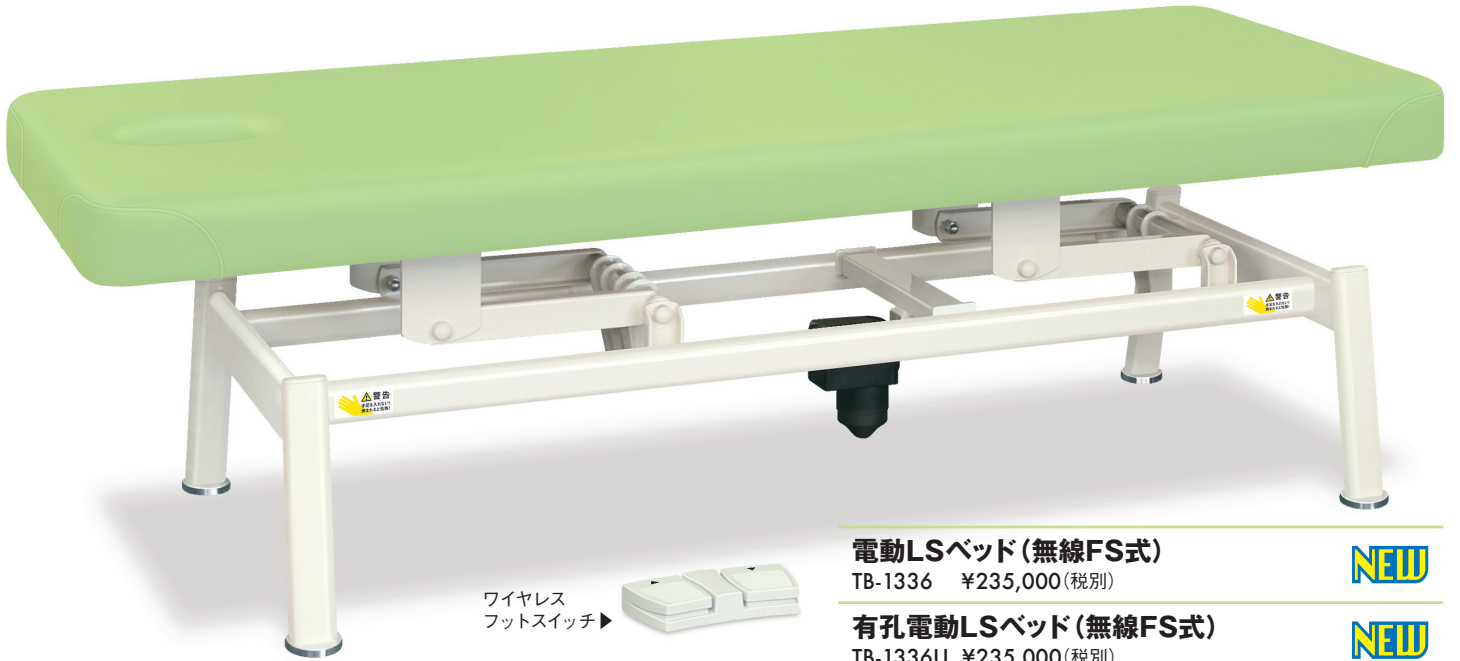

「まごころ」を True Heart お届けしたい!

ワイヤレス
フットスイッチ▶

※画像は有孔タイプです。

電動LSベッド(無線FS式)

TB-1336 ¥235,000(税別)

NEW

有孔電動LSベッド(無線FS式)

TB-1336U ¥235,000(税別)

NEW

- 実用性の高い弊社製品初ワイヤレス式フットスイッチを採用。電池式。
- シート(天板)の四隅コーナーをやさしく演出するかどまる加工を採用。
- 安定感を考慮したハの字型脚部構造を採用。直径6cmアジャスター付き。

▼サイズをご指定ください。[単位:cm] ※黒字が標準サイズとなります。

幅	60	65	70
長さ	180		190
高さ		45~81	

オリジナルレザー(18色対応)

◀レザー色をご指定ください。[下記参照]

●クッション厚:4cm ●重量:約46kg

かどまる

※画像は有孔タイプです。

電動LSベッド

TB-1321 ¥220,000(税別)

有孔電動LSベッド

TB-1321U ¥220,000(税別)

- シート(天板)の四隅コーナーをやさしく演出するかどまる加工を採用。
- 安定感を考慮したハの字・内脚構造を採用。フットスイッチ操作式。
- 床面との隙間を微調整できる直径6cmの便利なアジャスター付き。

▼サイズをご指定ください。[単位:cm] ※黒字が標準サイズとなります。

幅	60	65	70
長さ	180		190
高さ		45~81	

オリジナルレザー(18色対応)

◀レザー色をご指定ください。[下記参照]

●クッション厚:4cm ●重量:約46kg

かどまる

▼オリジナルレザー18色よりお好みのカラーをお選びいただけます。[ビニルレザー:耐アルコール・耐次亜塩素酸・抗菌・防汚・難燃・RoHS対応]