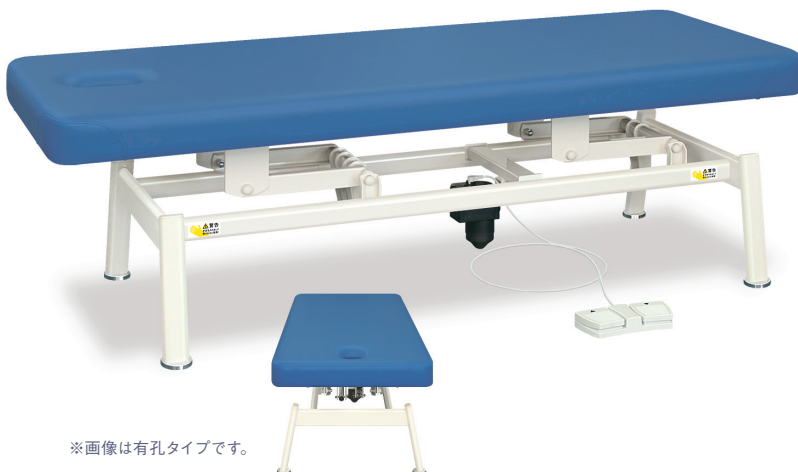

「まごころ」を True Heart お届けしたい!

ワイヤレス
フットスイッチ▶

※画像は有孔タイプです。

電動LSベッド(無線FS式)

TB-1336 ¥235,000(税別)

NEW

有孔電動LSベッド(無線FS式)

TB-1336U ¥235,000(税別)

NEW

- 実用性の高い弊社製品初ワイヤレス式フットスイッチを採用。電池式。
- シート(天板)の四隅コーナーをやさしく演出するかどまる加工を採用。
- 安定感を考慮したハの字型脚部構造を採用。直径6cmアジャスター付き。

▼サイズをご指定ください。[単位:cm] ※黒字が標準サイズとなります。

幅	60	65	70
長さ	180		190
高さ		45~81	

オリジナルレザー(18色対応)

◀レザー色をご指定ください。[下記参照]

●クッション厚:4cm ●重量:約46kg

かどまる

※画像は有孔タイプです。

電動LSベッド

TB-1321 ¥220,000(税別)

有孔電動LSベッド

TB-1321U ¥220,000(税別)

- シート(天板)の四隅コーナーをやさしく演出するかどまる加工を採用。
- 安定感を考慮したハの字・内脚構造を採用。フットスイッチ操作式。
- 床面との隙間を微調整できる直径6cmの便利なアジャスター付き。

▼サイズをご指定ください。[単位:cm] ※黒字が標準サイズとなります。

幅	60	65	70
長さ	180		190
高さ		45~81	

オリジナルレザー(18色対応)

◀レザー色をご指定ください。[下記参照]

●クッション厚:4cm ●重量:約46kg

かどまる

▼オリジナルレザー18色よりお好みのカラーをお選びいただけます。[ビニルレザー:耐アルコール・耐次亜塩素酸・抗菌・防汚・難燃・RoHS対応]