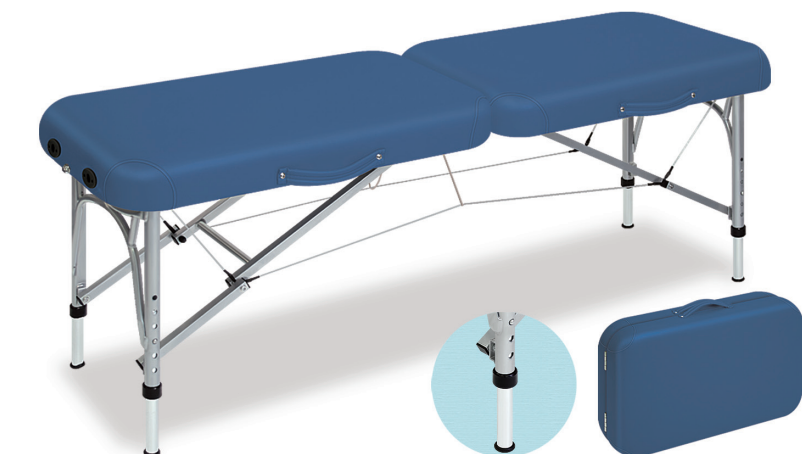

TB-1333U ¥87,500(税別)

NEW

- さらに軽量化を実現させたアルミ製折りたたみ式ポータブルベッド。
- 安全面に配慮しムーブベッドと同じワンタッチロックステーを採用。
- 環境に優しい粉体塗装。床面をキズから守る専用脚キャップ付き。

▼サイズをご指定ください。[単位:cm]

幅	50		
長さ	180		
高さ	50	55	60

オリジナルレザー(18色対応) ◀レザー色をご指定ください。[下記参照]

●クッション厚:3cm ●重量:約9.6kg

※画像は有孔タイプです。

ムーブベッド

TB-1007 ¥70,000(税別)

有孔ムーブベッド

TB-1007U ¥70,000(税別)

- 安全なワンタッチロックステー式の折りたたみ式ポータブルベッド。
- 持ち運びでの実用性を考慮した軽量でコンパクトなスチール枠構造。
- 衛生的なクロムメッキ加工。床面をキズから守る専用脚キャップ付き。

▼サイズをご指定ください。[単位:cm] ※黒字が標準サイズとなります。

幅	40	45	50	55	60	65	70	75
長さ	170		180		190		200	
高さ	40	45	50	55	60	65		

オリジナルレザー(18色対応) ◀レザー色をご指定ください。[下記参照]

●クッション厚:3cm ●重量:約14kg

マリー

TB-1103 ¥75,000(税別)

- 夢の9kg台を実現した超軽量アルミニウム仕様のポータブルベッド。
- 海外等の長時間の移動でも楽に持ち運びができるコンパクトサイズ。
- 操作性と安全性を優先したプッシュ式6段階高さ調節機能付き。

▼サイズ [単位:cm]

幅	52
長さ	170
高さ	52/67 (6段階調節)

オリジナルレザー(3色対応) ◀レザー色をご指定ください。[下記参照]

●クッション厚:6cm ●重量:約9kg

アイボリー メディブルー メディグリーン ※耐アルコール・耐次亜塩素酸・抗菌・防汚・難燃 RoHS対応

▼オリジナルレザー18色よりお好みのカラーをお選びいただけます。[ビニルレザー:耐アルコール・耐次亜塩素酸・抗菌・防汚・難燃・RoHS対応]