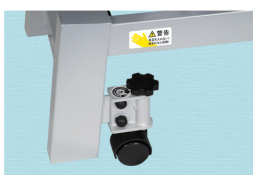

## MSDトリート

TB-1343 ¥310,000(税別)

NEW

- ワイヤレス式フットスイッチで安心・安全でスッキリした足元を実現。
- 縫い目が一切無く水洗いが可能で清潔に使えるディップフェイスを採用。
- 移動に便利なレベルキャスター付き。スタイリッシュなシルバー塗装。

▼サイズをご指定ください。[単位:cm] ※黒字が標準サイズとなります。

幅	60	65	70
長さ	200		
高さ	45~81		