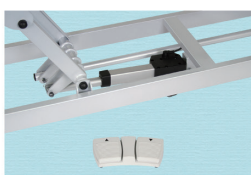

## MSDトリート

TB-1343 ¥310,000(税別)

NEW

- ワイヤレス式フットスイッチで安心・安全でスッキリした足元を実現。
- 縫い目が一切無く水洗いが可能で清潔に使えるディップフェイスを採用。
- 移動に便利なレベルキャスター付き。スタイリッシュなシルバー塗装。

▼サイズをご指定ください。[単位:cm] ※黒字が標準サイズとなります。

幅	60	65	70
長さ	200		
高さ	45~81		