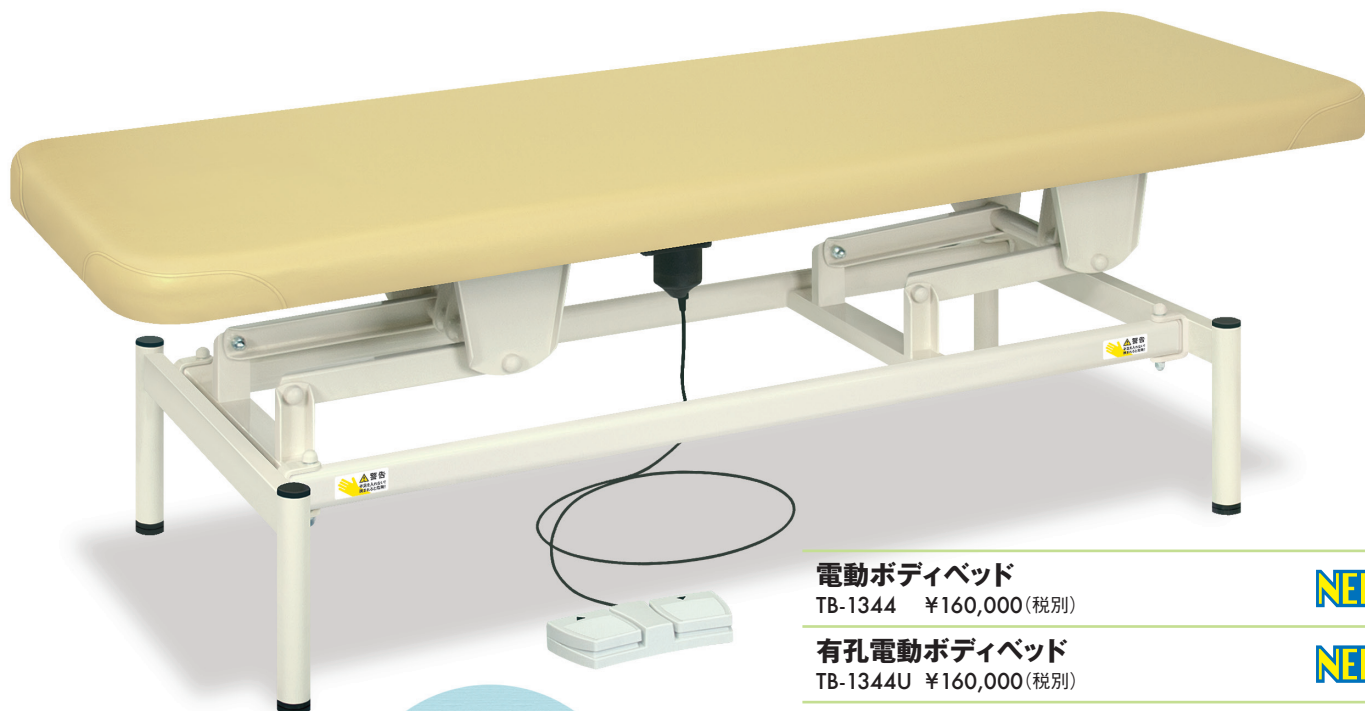

まごころ推薦品

1058

「まごころ」を お届けしたい! True Heart

電動ボディベッド

TB-1344 ¥160,000(税別)

NEW

有孔電動ボディベッド

TB-1344U ¥160,000(税別)

NEW

- 昇降シリーズ史上初の脚部現地組立式を採用し梱包をコンパクト化。
- 柔らかめのウレタンとかどまる加工シートで心地よい院内環境を演出。
- 脚部フレームを内側に加工して頭部側・足側からの施術効率をアップ。

▼サイズをご指定ください。[単位:cm] ※黒字が標準サイズとなります。

幅	60	65	70
長さ	180		190
高さ		45~83	

オリジナルレザー(18色対応)

◀レザー色をご指定ください。[下記参照]

●クッション厚:6cm ●重量:約50kg

かどまる

うつ伏せ治療での呼吸をサポートする有孔タイプ▶

電動ライトベッド

TB-564 ¥180,000(税別)

有孔電動ライトベッド

TB-564U ¥180,000(税別)

- 開業を支援する実用性の高い旋回昇降式の廉価版電動ハイローベッド。
- 信頼性と静音性が高い廉価版専用モーターを採用。フットスイッチ式。
- 2色のレザーカラーを選択する三角縫製加工付きシート(天板)を採用。

▼サイズをご指定ください。[単位:cm] ※黒字が標準サイズとなります。

幅	60	65	70
長さ	180		190
高さ		45~83	

オリジナルレザー(18色対応)

◀レザー2色をご指定ください。[下記参照]

●クッション厚:4cm ●重量:約47kg

※シートは本体カラーと三角縫製カラーをご指定ください。

▼オリジナルレザー18色よりお好みのカラーをお選びいただけます。[ビニルレザー:耐アルコール・耐次亜塩素酸・抗菌・防汚・難燃・RoHS対応]