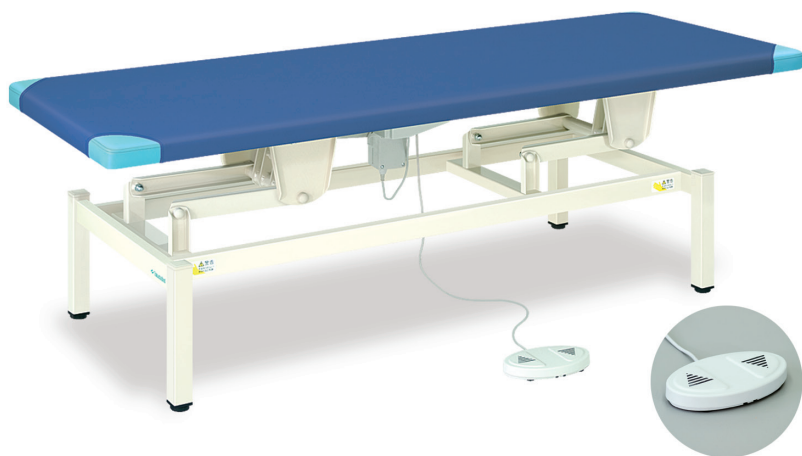

まごころ推薦品

1058

「まごころ」を お届けしたい! True Heart

電動ボディベッド

TB-1344 ¥160,000(税別)

NEW

有孔電動ボディベッド

TB-1344U ¥160,000(税別)

NEW

- 昇降シリーズ史上初の脚部現地組立式を採用し梱包をコンパクト化。
- 柔らかめのウレタンとかどまる加工シートで心地よい院内環境を演出。
- 脚部フレームを内側に加工して頭部側・足側からの施術効率をアップ。

▼サイズをご指定ください。[単位:cm] ※黒字が標準サイズとなります。

幅	60	65	70
長さ	180		190
高さ		45~83	

オリジナルレザー(18色対応)

◀レザー色をご指定ください。[下記参照]

●クッション厚:6cm ●重量:約50kg

かどまる

うつ伏せ治療での呼吸をサポートする有孔タイプ▶

電動ライトベッド

TB-564 ¥180,000(税別)

有孔電動ライトベッド

TB-564U ¥180,000(税別)

- 開業を支援する実用性の高い旋回昇降式の廉価版電動ハイローベッド。
- 信頼性と静音性が高い廉価版専用モーターを採用。フットスイッチ式。
- 2色のレザーカラーを選択する三角縫製加工付きシート(天板)を採用。

▼サイズをご指定ください。[単位:cm] ※黒字が標準サイズとなります。

幅	60	65	70
長さ	180		190
高さ		45~83	

オリジナルレザー(18色対応)

◀レザー2色をご指定ください。[下記参照]

●クッション厚:4cm ●重量:約47kg

※シートは本体カラーと三角縫製カラーをご指定ください。

▼オリジナルレザー18色よりお好みのカラーをお選びいただけます。[ビニルレザー:耐アルコール・耐次亜塩素酸・抗菌・防汚・難燃・RoHS対応]