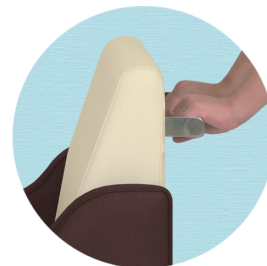

オリジナルレザー(18色対応) ◀レザー2色をご指定ください。[下記参照]

●クッション厚: 7cm (座面) ●重量: 約27kg

※本体カラーと手置き部カラーの2色をご指定ください。(同色でのご指定も可能です)

※ハンドルを下げないと動きません。(通常時はロックがかかっています)

キャスター ロック時

キャスター ロック解除時

新機能
キャスター
搭載

ナースカー・フォルテ

TB-1370 ¥145,000(税別)

NEW

- ハンドルから手を離すと自動でロック。安全安心の新機能キャスター。
- 使用者の身長差に対応可能な2cm間隔15段階の高さ調節機能付き。
- 重い物も置けるスチール棚(最下段)と大型トレー2個を標準装備。

▼サイズ [単位: cm]

幅	47
奥行	59.5
高さ	83

●重量: 約27kg ●総耐荷重: 約100kg

アイボリー レッド オレンジ ピンク ブルー ◀塗装色5色よりお選びいただけます。

キャスター ロック時

キャスター ロック解除時

※ハンドルを下げないと動きません。(通常時はロックがかかっています)

▼オリジナルレザー18色よりお好みのカラーをお選びいただけます。[ビニルレザー: 耐アルコール・耐次亜塩素酸・抗菌・防汚・難燃・RoHS対応]