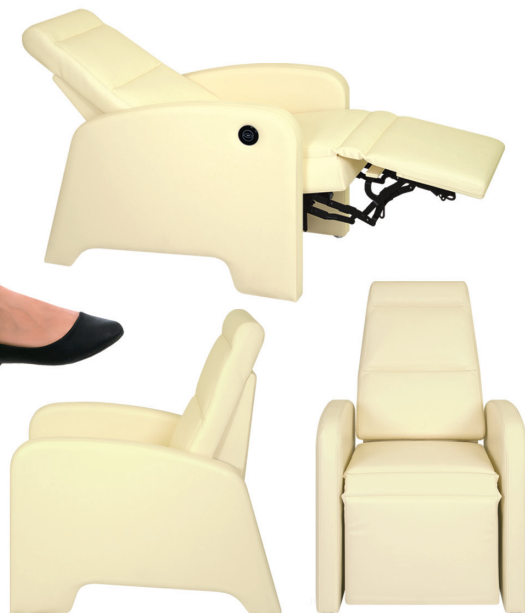

「まごころ」をお届けしたい! True Heart

電動ワークチェア

TB-1357 ¥137,000(税別)

NEW

- 極上のリラクゼーションを体感できる電動リクライニングチェア。
- フェイスケア・ネイルケア・足裏マッサージ・点滴チェアとして活躍。
- 背と脚が連動して同時に動くワンモーター式ポジション調節機能付き。

▼サイズ [単位: cm]

座幅	48 (全幅68)
奥行	94~120
座高	43/50 (全高110)

オリジナルレザー(18色対応) ◀レザー色をご指定ください。[下記参照]

●クッション厚: 7/9.5cm (座面) 4.5cm (脚部) ●重量: 約45kg

電動リクティ

TB-1207 ¥220,000(税別)

- 背と脚が連動して同時に動くワンモーター式。背30~75° 脚0~90°。
- 極上のリラックス体感フットレスト付き電動リクライニングチェア。
- 足裏マッサージやフェイシャルマッサージ・点滴チェアとして活躍。

サイズ [単位: cm]

座幅	50 (全幅72)	奥行	82~155	座高	50 (全高83~115)
----	-----------	----	--------	----	---------------

オリジナルレザー(18色対応) ◀レザー色をご指定ください。[下記参照]

●クッション厚: 7/9.5cm (座面) 4.5cm (脚部) ●重量: 約45kg

▼オリジナルレザー18色よりお好みのカラーをお選びいただけます。[ビニルレザー: 耐アルコール・耐次亜塩素酸・抗菌・防汚・難燃・RoHS対応]