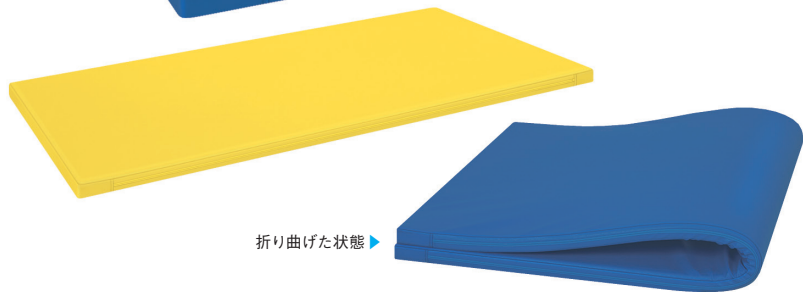

# 「まごころ」をお届けしたい! True Heart

カラフル18色対応

※本体カラーと三角縫製カラーの2色をご指定ください。  
(同色のご指定も可能です)

## プラット訓練マット

TB-1380 ¥64,000(税別)

NEW

- リハビリ等の専門的なトレーニングに活用できるワイドタイプのマット。
- 合板ベニヤを底面に内蔵。訓練台(ベッド)と同じレザーの張りを実現。
- 長時間の訓練等でも安定性を実現する硬質ウレタンフォームを採用。

▼サイズをご指定ください。[単位:cm] ※黒字が標準サイズとなります。

幅	100	110	120	130	140	150	160	170
長さ		180		190		200		
厚み	5							

オリジナルレザー(18色対応) ◀レザー2色をご指定ください。[下記参照]

●クッション厚:4cm ●重量:約30kg(幅120×長さ180cm製作時)

カラフル18色対応

## リハビリ訓練マット

TB-1381 ¥58,000(税別)

NEW

- 専門的なトレーニングからストレッチまで安心できるワイドタイプ。
- リハビリ室での運動療法や物理療法に活躍するトレーニングマット。
- 長時間の訓練等でも安定性を実現する硬質ウレタンフォームを採用。

▼サイズをご指定ください。[単位:cm] ※黒字が標準サイズとなります。

幅	100	110	120	130	140	150	160	170
長さ		180		190		200		
厚み	4							