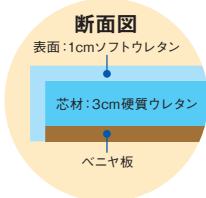

「まごころ」をお届けしたい! True Heart

カラフル18色対応