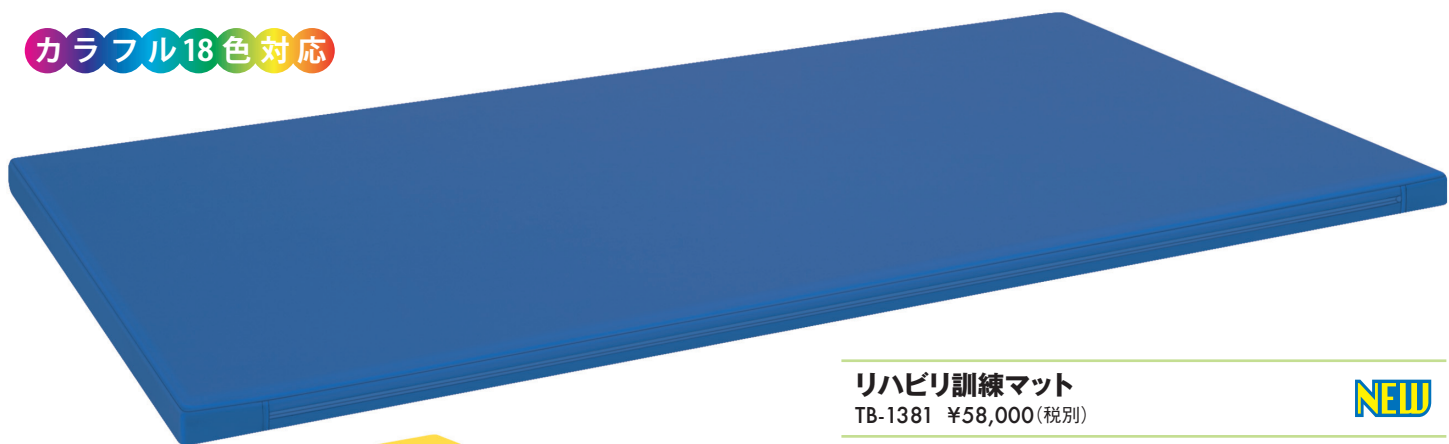

# 「まごころ」をお届けしたい! True Heart

カラフル18色対応

※本体カラーと三角縫製カラーの2色をご指定ください。  
(同色のご指定も可能です)

## プラット訓練マット

TB-1380 ¥64,000(税別)

NEW

- リハビリ等の専門的なトレーニングに活用できるワイドタイプのマット。
- 合板ベニヤを底面に内蔵。訓練台(ベッド)と同じレザーの張りを実現。
- 長時間の訓練等でも安定性を実現する硬質ウレタンフォームを採用。

▼サイズをご指定ください。[単位:cm] ※黒字が標準サイズとなります。

幅	100	110	120	130	140	150	160	170
長さ		180		190		200		
厚み	5							

オリジナルレザー(18色対応) ◀レザー2色をご指定ください。[下記参照]

●クッション厚:4cm ●重量:約30kg(幅120×長さ180cm製作時)

カラフル18色対応