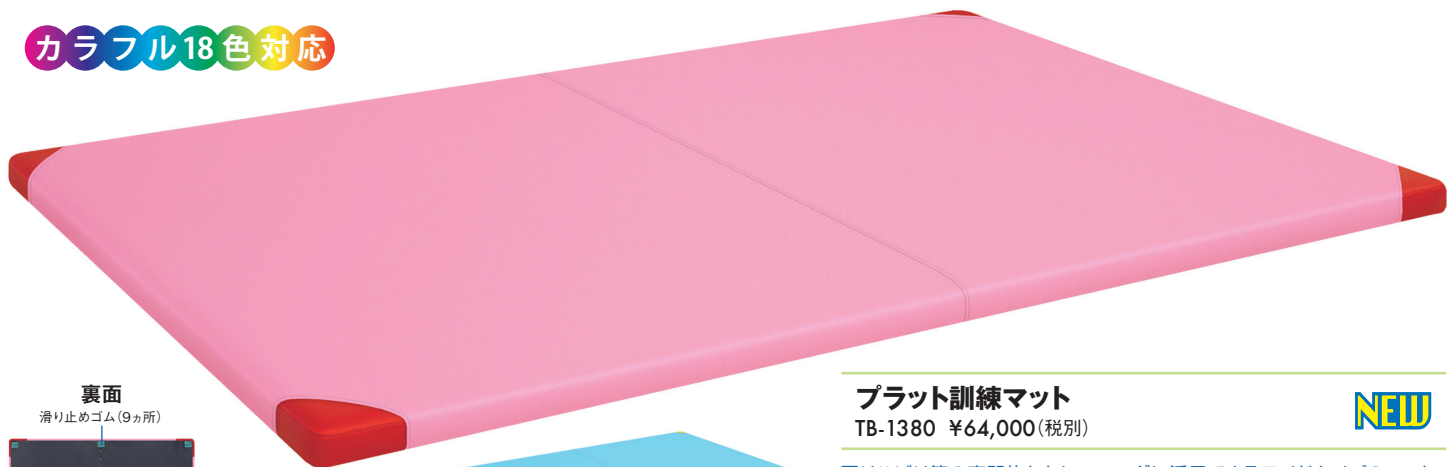

# 「まごころ」をお届けしたい! True Heart

カラフル18色対応

※本体カラーと三角縫製カラーの2色をご指定ください。  
(同色のご指定も可能です)

## プラット訓練マット

TB-1380 ¥64,000(税別)

NEW

- リハビリ等の専門的なトレーニングに活用できるワイドタイプのマット。
- 合板ベニヤを底面に内蔵。訓練台(ベッド)と同じレザーの張りを実現。
- 長時間の訓練等でも安定性を実現する硬質ウレタンフォームを採用。

▼サイズをご指定ください。[単位:cm] ※黒字が標準サイズとなります。

幅	100	110	120	130	140	150	160	170
長さ		180		190		200		
厚み	5							

オリジナルレザー(18色対応) ◀レザー2色をご指定ください。[下記参照]

●クッション厚:4cm ●重量:約30kg(幅120×長さ180cm製作時)

カラフル18色対応

## リハビリ訓練マット

TB-1381 ¥58,000(税別)

NEW

- 専門的なトレーニングからストレッチまで安心できるワイドタイプ。
- リハビリ室での運動療法や物理療法に活躍するトレーニングマット。
- 長時間の訓練等でも安定性を実現する硬質ウレタンフォームを採用。

▼サイズをご指定ください。[単位:cm] ※黒字が標準サイズとなります。

幅	100	110	120	130	140	150	160	170
長さ		180		190		200		
厚み	4							