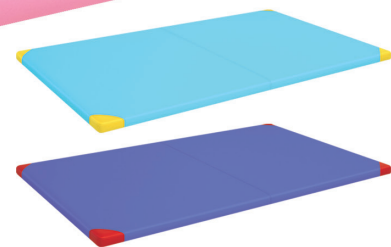

# 「まごころ」をお届けしたい! True Heart

カラフル18色対応

※本体カラーと三角縫製カラーの2色をご指定ください。  
(同色のご指定も可能です)

## プラット訓練マット

TB-1380 ¥64,000(税別)

NEW

- リハビリ等の専門的なトレーニングに活用できるワイドタイプのマット。
- 合板ベニヤを底面に内蔵。訓練台(ベッド)と同じレザーの張りを実現。
- 長時間の訓練等でも安定性を実現する硬質ウレタンフォームを採用。

▼サイズをご指定ください。[単位:cm] ※黒字が標準サイズとなります。

幅	100	110	120	130	140	150	160	170
長さ		180		190		200		
厚み	5							

オリジナルレザー(18色対応) ◀レザー2色をご指定ください。[下記参照]

●クッション厚:4cm ●重量:約30kg(幅120×長さ180cm製作時)

カラフル18色対応

## リハビリ訓練マット

TB-1381 ¥58,000(税別)

NEW

- 専門的なトレーニングからストレッチまで安心できるワイドタイプ。
- リハビリ室での運動療法や物理療法に活躍するトレーニングマット。
- 長時間の訓練等でも安定性を実現する硬質ウレタンフォームを採用。

▼サイズをご指定ください。[単位:cm] ※黒字が標準サイズとなります。

幅	100	110	120	130	140	150	160	170
長さ		180		190		200		
厚み	4							