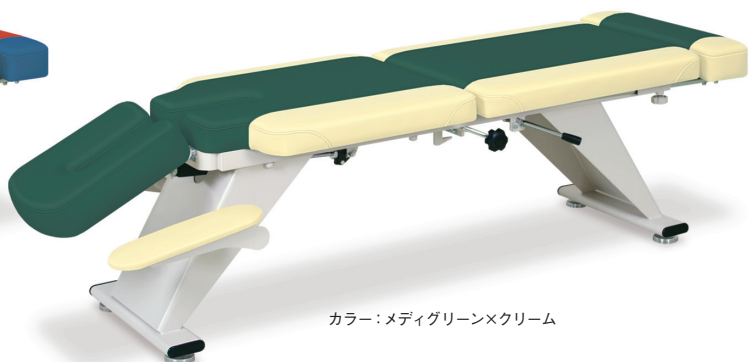

カラー：メディグリーン×クリーム

▼オリジナルレザー18色よりセンターカラー・サイドカラーの2色をご指定ください。[ビニルレザー：耐アルコール・耐次亜塩素酸・抗菌・防汚・難燃・RoHS対応]