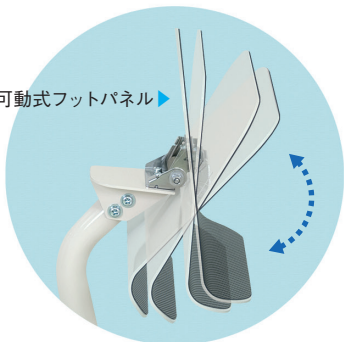

1090

「まごころ」を True Heart お届けしたい!

操作が簡単で誰もが扱いやすい
シンプルなデザイン

設置スペースを選ばないコンパクト・一体型設計
簡単スピーディにセッティングできます。

ビットレッグプレス

TB-1396 ¥239,000(税別)

NEW

- 軽量コンパクト設計を追求した高齢者向け片側抵抗トレーニング。
- 膝の曲げ伸ばしによる太もも前後と脚全体を含めた下半身の改善運動。
- 負荷を簡単に調節できる25段階調節機能付き油圧シリンダーを採用。

▼サイズ [単位:cm]

幅	50
奥行	115
座高	35/49 (全高93)

オリジナルレザー(18色対応)

◀レザー色をご指定ください。[下記参照]

●クッション厚: 4/6cm(座部) 4cm(背部) ●重量: 約29kg

膝にやさしい可動式フットパネル▶

カラフル18色対応

パラレルDX

TB-534-02 ¥88,000(税別)

- 簡易的な歩行練習が可能な直径3.8cmステンレス製の手すり付き。
- 限られたスペースでの歩行練習が可能なコンパクトサイズの平行棒。
- 高さを2cm間隔の15段階に調節可能。ラチェット式手動昇降機能付き。

▼サイズをご指定ください。[単位:cm]

幅	50 (全幅70)	
長さ	150	200
高さ	63/93	

●重量: 約18kg

※高さを簡単に調節できるラチェット構造のため、ご使用中に手すりが引き上がる場合があります。製品構造をご理解の上、正しくご使用ください。