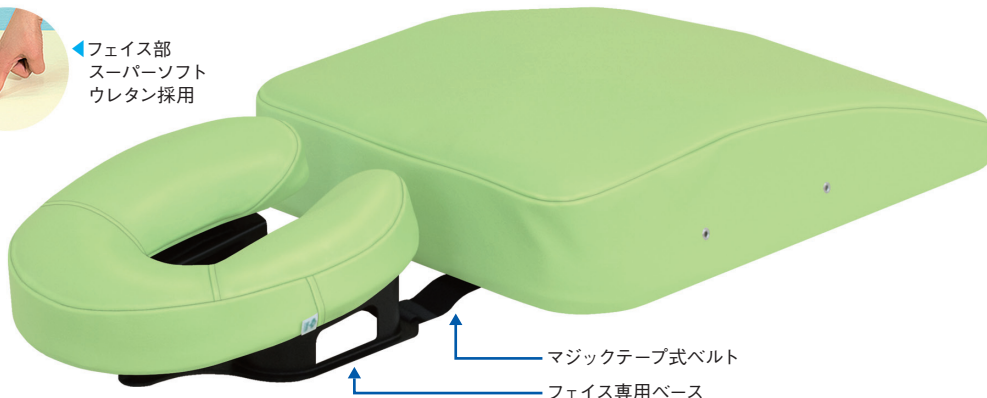

1095

「まごころ」をお届けしたい! True Heart

フェイス部
スーパーソフト
ウレタン採用

極上の心地よさと機能性を備えたプロ仕様のボディマット

Body Mat Pro

ボディマットPro(プロ)

TB-1404 ¥39,000(税別)

NEW

- フェイス部にスーパーソフトウレタンを採用。専用樹脂ベース付き。
- 胸部から骨盤部までの範囲をやさしく支え圧迫感が軽減される使用感。
- フェイスとバストの間隔を微調整できるマジックテープ式ベルト付き。

フェイス部/幅: 29cm 奥行: 29cm 高さ: 8/13cm
バスト部/幅: 44cm 奥行: 62cm 高さ: 4/14cm

オリジナルレザー(18色対応) ◀レザー色をご指定ください。[下記参照]

カラフル18色対応

a

ニューフェイス: 高さ4cm
薄型ケアバスト: 高さ3/5cm

ニューフェイス: 高さ8cm
薄型ケアバスト: 高さ3/8cm

b

a ニューセットL1

TB-77C-170 ¥15,500(税別)

こだわりの厚みを実現したニューフェイス&薄型ケアバスト(エアホール有り)のセット。
ニューフェイス/幅: 29cm 奥行: 29cm 高さ: 4cm
薄型ケアバスト/幅: 42cm 奥行: 50cm 高さ: 3/5cm

b ニューセットL2

TB-77C-171 ¥15,500(税別)

こだわりの厚みを実現したニューフェイス&薄型ケアバスト(エアホール有り)のセット。
ニューフェイス/幅: 29cm 奥行: 29cm 高さ: 8cm
薄型ケアバスト/幅: 42cm 奥行: 50cm 高さ: 3/8cm

オリジナルレザー(18色対応) ◀レザー色をご指定ください。[下記参照]

Air Hole エアホール標準加工

胸が当たる部分に窪み(エアホール)を設けている加工です。
エアホール加工により、胸部の圧迫感が軽減します。