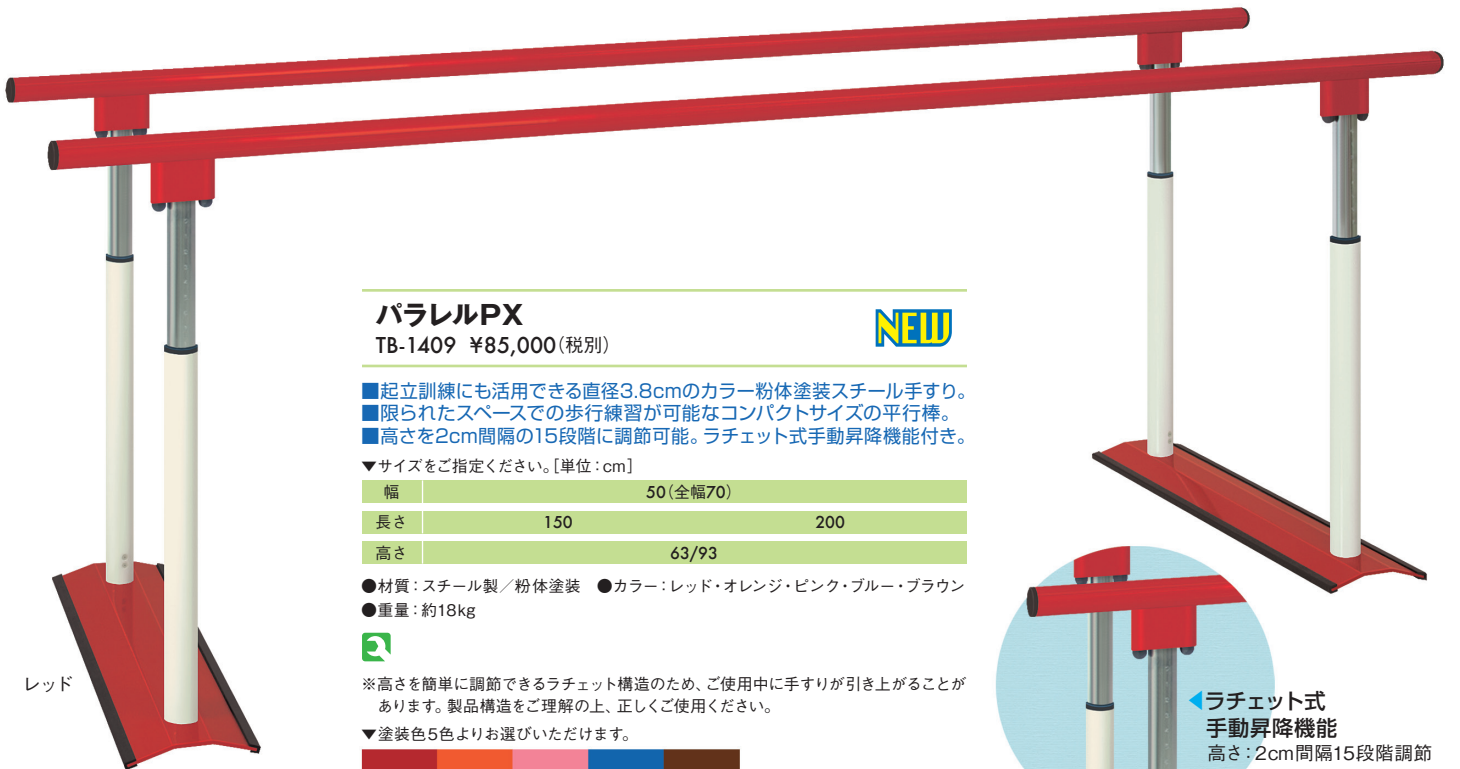

1096

「まごころ」を True Heart お届けしたい!

パラレルSX

TB-1406 ¥80,000(税別)

NEW

- 起立訓練にも活用できる直径3.8cmの粉体塗装加工スチール手すり。
- 限られたスペースでの歩行練習が可能なコンパクトサイズの平行棒。
- 高さを2cm間隔の15段階に調節可能。ラチェット式手動昇降機能付き。

▼サイズをご指定ください。[単位:cm]

幅	50(全幅70)	
長さ	150	200
高さ	63/93	

- 材質: スチール製/粉体塗装 ●カラー: 標準粉体塗装色/アイボリー
- 重量: 約18kg

※高さを簡単に調節できるラチェット構造のため、ご使用中に手すりが引き上がることがあります。製品構造をご理解の上、正しくご使用ください。

ラチェット式
手動昇降機能
高さ: 2cm間隔15段階調節

パラレルPX

TB-1409 ¥85,000(税別)

NEW

- 起立訓練にも活用できる直径3.8cmのカラー粉体塗装スチール手すり。
- 限られたスペースでの歩行練習が可能なコンパクトサイズの平行棒。
- 高さを2cm間隔の15段階に調節可能。ラチェット式手動昇降機能付き。

▼サイズをご指定ください。[単位:cm]

幅	50(全幅70)	
長さ	150	200
高さ	63/93	

- 材質: スチール製/粉体塗装 ●カラー: レッド・オレンジ・ピンク・ブルー・ブラウン
- 重量: 約18kg

※高さを簡単に調節できるラチェット構造のため、ご使用中に手すりが引き上がることがあります。製品構造をご理解の上、正しくご使用ください。

▼塗装色5色よりお選びいただけます。

ラチェット式
手動昇降機能
高さ: 2cm間隔15段階調節