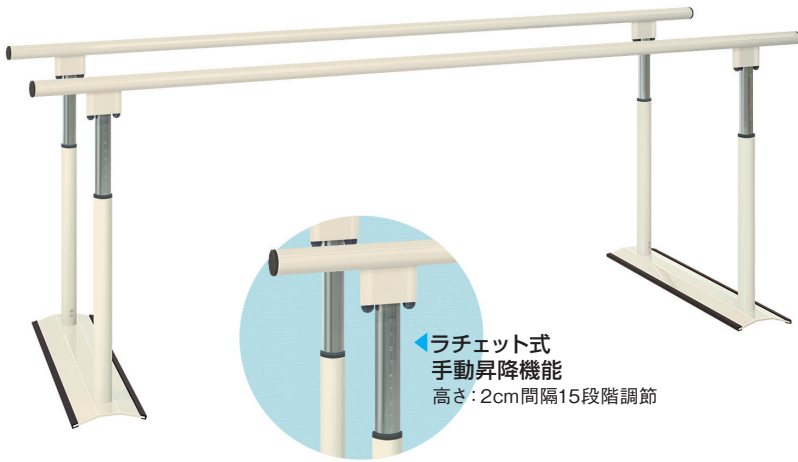

1096

「まごころ」を True Heart お届けしたい!

パラレルSX

TB-1406 ¥80,000(税別)

NEW

- 起立訓練にも活用できる直径3.8cmの粉体塗装加工スチール手すり。
- 限られたスペースでの歩行練習が可能なコンパクトサイズの平行棒。
- 高さを2cm間隔の15段階に調節可能。ラチェット式手動昇降機能付き。

▼サイズをご指定ください。[単位:cm]

幅	50(全幅70)	
長さ	150	200
高さ	63/93	

- 材質: スチール製/粉体塗装 ●カラー: 標準粉体塗装色/アイボリー
- 重量: 約18kg

※高さを簡単に調節できるラチェット構造のため、ご使用中に手すりが引き上がることがあります。製品構造をご理解の上、正しくご使用ください。

ラチェット式
手動昇降機能
高さ: 2cm間隔15段階調節

パラレルPX

TB-1409 ¥85,000(税別)

NEW

- 起立訓練にも活用できる直径3.8cmのカラー粉体塗装スチール手すり。
- 限られたスペースでの歩行練習が可能なコンパクトサイズの平行棒。
- 高さを2cm間隔の15段階に調節可能。ラチェット式手動昇降機能付き。

▼サイズをご指定ください。[単位:cm]

幅	50(全幅70)	
長さ	150	200
高さ	63/93	

- 材質: スチール製/粉体塗装 ●カラー: レッド・オレンジ・ピンク・ブルー・ブラウン
- 重量: 約18kg

※高さを簡単に調節できるラチェット構造のため、ご使用中に手すりが引き上がることがあります。製品構造をご理解の上、正しくご使用ください。

▼塗装色5色よりお選びいただけます。

ラチェット式
手動昇降機能
高さ: 2cm間隔15段階調節