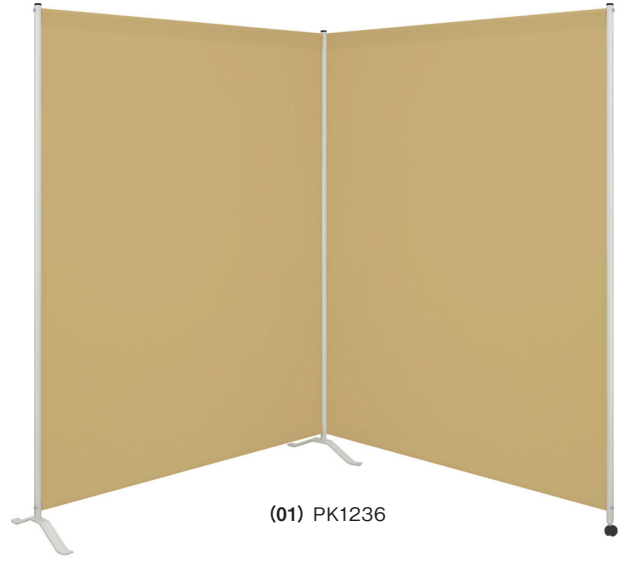

まごころ推薦品

1104

「まごころ」を True Heart お届けしたい!

遮光率 **99%以上**

(02) PK1249

(01) PK1236

2連サンシャット(01)

TB-1417-01 ¥41,000(税別)

NEW

2連サンシャット(02)

TB-1417-02 ¥43,000(税別)

NEW

- 遮光率99%以上の1~2級グレードを採用したプライバシーを守る衝立。
- 豊富なサイズとカラーを実現したメディカル専用ダブルスクリーン。

▼サイズ [単位: cm]

幅	200 (100×2枚)	
高さ	(01) 150	(02) 180

カーテンカラー(4色対応) ◀ カラーをご指定ください。[下記参照]

- カーテン生地: ポリエステル100% (防災)
- 重量: 約12kg (高さ180cm製作時)

PK1234

PK1246

1連サンシャット

TB-1413

NEW

- 遮光率99%以上の1~2級グレードを採用したプライバシーを守る衝立。
- 豊富なサイズとカラーを実現したメディカル専用シングルスクリーン。

サイズ&価格表 (税別)

高さ	幅	100cm	120cm	140cm	150cm	170cm	190cm
120cm			(01) ¥24,000			(04) ¥29,000	
150cm			(02) ¥26,000			(05) ¥31,000	
180cm			(03) ¥30,000			(06) ¥35,000	

カーテンカラー(4色対応) ◀ カラーをご指定ください。[下記参照]

- カーテン生地: ポリエステル100% (防災)
- 重量: 約7kg (幅100×高さ180cm製作時)