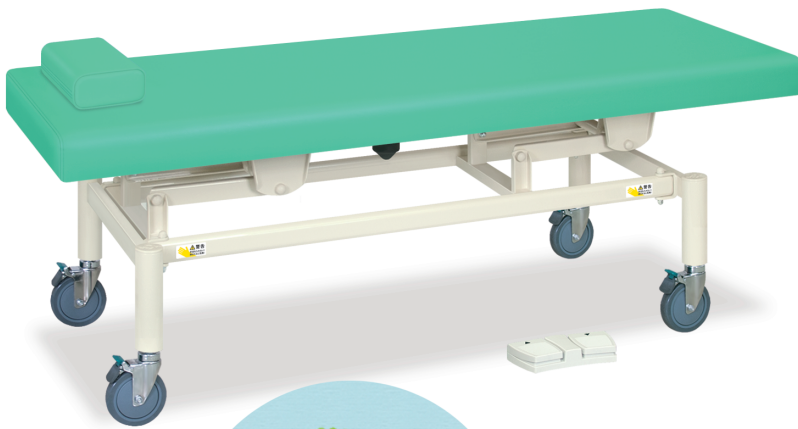

1108

「まごころ」を True Heart お届けしたい!

移動時の安定性に優れた ダブルロック式キャスター 車輪停止&旋回停止機能

キャスタ150

TB-1416 ¥110,000(税別)

NEW

有孔キャスタ150

TB-1416U ¥117,500(税別)

NEW

- 移動時の安定性を重視した直径15cmのダブルロック式キャスター仕様。
- ワンタッチのダブル方式で車輪停止と旋回停止を行える安全機能付き。
- ベッド脚部を外側に取り付けることで外観上の安心感と安定性を実現。

▼サイズをご指定ください。[単位:cm] ※白字は追加費用が発生します。

幅	50	55	60	65	70	75	80	85
長さ	170	180	190	200				
高さ	45	50	55	60	65	70	75	

オリジナルレザー(18色対応)

◀レザー色をご指定ください。[下記参照]

●クッション厚:3cm ●重量:約30kg

ワンタッチで操作可能な
ダブルロック式キャスター

◀無線フットスイッチで
簡単に昇降コントロール

スッキリした足元を演出 無線フットスイッチ かどまるマクラ標準装備

電動キャスタ150

TB-1420 ¥270,000(税別)

NEW

有孔電動キャスタ150

TB-1420U ¥270,000(税別)

NEW

- 移動時の安定性を重視した直径15cmのダブルロック式キャスター仕様。
- 安心・安全でスッキリした足元を演出する無線フットスイッチを採用。
- ゆったりサイズで優しい寝心地のかどまるマクラ(小高)を標準装備。

▼サイズをご指定ください。[単位:cm]

幅	60	65	70
長さ	180	190	
高さ	45~81		

オリジナルレザー(18色対応)