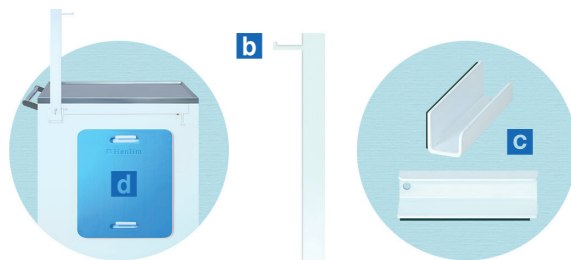

hurry (ハリー)

TB-1442 ¥370,000(税別)

NEW

- ■安全性・動性に配慮したスマート形状。ハンドルロックキャスター式。
- ■プッシュオープン機能付き引き出し。仕分けシール付きで作業性アップ。
- ■酸素ボンベや蘇生板がカート内に収納が可能。掃除がしやすく衛生的。

- ●プッシュオープン機能付き大型スライドテーブル
- ●5段プッシュオープン機能付き引き出し(最上段はダイヤルロック錠付き)
- ●アルミ製仕切板6枚付き(短3枚・長3枚)
- ●直径7.5cmハンドルロックキャスター付き(後輪2輪)
- ●準備用トレイ1個付き ●仕分け用シール2枚付き(2種類)
- ●本体:幅81cm 奥行43cm 高さ90cm
- ●天板:幅72cm 奥行43cm(ステンレス製ヘアライン仕上げ)
- ●テーブル:幅43cm 奥行37cm ●重量:約54kg
- ●塗装色:ホワイト・レッド ●仕分け用シール色:レッド・ホワイト・ブルーグレー

ホワイト レッド ◀ 塗装色2色よりお選びいただけます。

◀ 仕分け用シール色3色よりお選びいただけます。
レッド ホワイト ブルーグレー

◀ 準備用トレイ
器具をあらかじめ付属トレイにセットしておくことで緊急時に迅速な対応が可能。

機能性・デザイン性に優れた hurry用オプション

a hurry用ボンベ架	TB-1443-01	¥12,000(税別)
b hurry用ガードル架	TB-1443-02	¥9,000(税別)
c hurry用蘇生板取付金具	TB-1443-03	¥6,000(税別)
d hurry用蘇生板	TB-1443-04	¥16,000(税別)

a 粉体塗装仕上げ