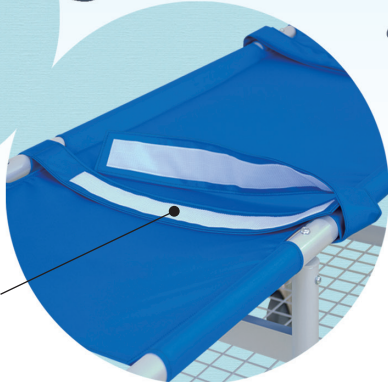

直径15cm
ダブルロックキャスター

マジックテープ式固定ベルト

浴室ストレッチャー150

TB-1448 ¥168,000(税別)

NEW

- 直径15cmダブルロックキャスター付き浴室専用アルミストレッチャー。
- 軽量で耐蝕性が高いアルミニウム仕様。衛生的なメッシュ棚標準装備。
- シート部分には耐久性が高く水にも強いナイロン製帆布素材を採用。

▼サイズをご指定ください。[単位:cm]

幅	63				
長さ	200				
高さ	70	75	80	85	90

●材質:ナイロン100% 裏:PVC(塩化ビニル)加工 ●重量:約16kg

▼ハーバード生地4色よりご指定ください。

ブルー	グリーン	エンジ	ブラック
-----	------	-----	------

シャワースクリーン(01)

TB-705-01 ¥48,000(税別)

シャワースクリーン(02)

TB-705-02 ¥58,000(税別)

- 浴室等の水まわりに最適な撥水加工生地を採用した防水スクリーン。
- 錆び等の腐食に強く衛生的なステンレス仕上げのフレームを採用。

▼シャワースクリーン(01) / サイズをご指定ください。[単位:cm]

幅	100	130		
高さ	90	120	150	180

▼シャワースクリーン(02) / サイズをご指定ください。[単位:cm]

幅	160	190		
高さ	90	120	150	180

●カーテン生地:ポリエステル100% ●重量:約7kg(幅100×高さ180cm製作時)

カーテンカラー:5色(防炎・撥水・難燃)

白 PK-7328	ピンク PK-7329	イエロー PK-7330	グリーン PK-7331	ブルー PK-7333
--------------	----------------	-----------------	-----------------	----------------