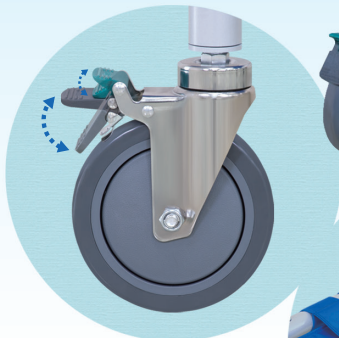

直径15cm
ダブルロックキャスター

マジックテープ式固定ベルト

浴室ストレッチャー150

TB-1448 ¥168,000(税別)

NEW

- 直径15cmダブルロックキャスター付き浴室専用アルミストレッチャー。
- 軽量で耐蝕性が高いアルミニウム仕様。衛生的なメッシュ棚標準装備。
- シート部分には耐久性が高く水にも強いナイロン製帆布素材を採用。

▼サイズをご指定ください。[単位:cm]

幅	63				
長さ	200				
高さ	70	75	80	85	90

●材質:ナイロン100% 裏:PVC(塩化ビニル)加工 ●重量:約16kg

▼ハーバード生地4色よりご指定ください。

ブルー	グリーン	エンジ	ブラック
-----	------	-----	------

シャワースクリーン(01)

TB-705-01 ¥48,000(税別)

シャワースクリーン(02)

TB-705-02 ¥58,000(税別)

- 浴室等の水まわりに最適な撥水加工生地を採用した防水スクリーン。
- 錆び等の腐食に強く衛生的なステンレス仕上げのフレームを採用。