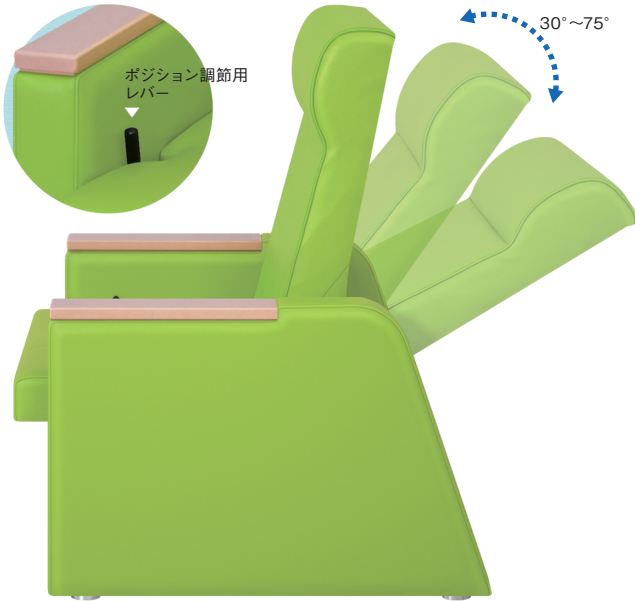

「まごころ」をお届けしたい! True Heart

HCリクライチェア

TB-1452 ¥130,000(税別)

NEW

- ガスシリンダー式の無段階ポジション調節機能付き。背30°~75°。
- 足裏マッサージやフェイシャルマッサージ・点滴チェアとして活躍。
- 汚れやすく劣化しやすい両肘部分の耐久性とデザイン性向上を実現。

▼サイズ[単位:cm]

座幅	50(全幅68)
奥行	69~110
座高	40(全高80~105)

オリジナルレザー(18色対応)

◀レザー色をご指定ください。[下記参照]

●クッション厚: 7/9.5cm(座面) ●重量: 約32kg

a リクライチェア

TB-787-01

¥90,000(税別)

b リクライOTTOMAN

TB-787-02

¥20,000(税別)

- ガスシリンダー式の無段階ポジション調節機能付き。背30°~75°。
- 足裏マッサージやフェイシャルマッサージ・点滴チェアとして活躍。
- 高級感のあるボタン絞りや緩やかな曲線がデザイン性と優雅さを実現。

▼リクライチェア/サイズ[単位:cm]

座幅	50(全幅72)	奥行	69~110	座高	40(全高80~105)
----	----------	----	--------	----	--------------

▼リクライOTTOMAN/サイズ[単位:cm]

座幅	50	奥行	45	高さ	40
----	----	----	----	----	----

オリジナルレザー(18色対応)

◀レザー色をご指定ください。[下記参照]

●クッション厚: a)7/9.5cm(座面) b)7.5cm ●重量: a)約32kg b)約7kg

▼オリジナルレザー18色より好みのカラーをお選びいただけます。[ビニルレザー: 耐アルコール・耐次亜塩素酸・抗菌・防汚・難燃・RoHS対応]