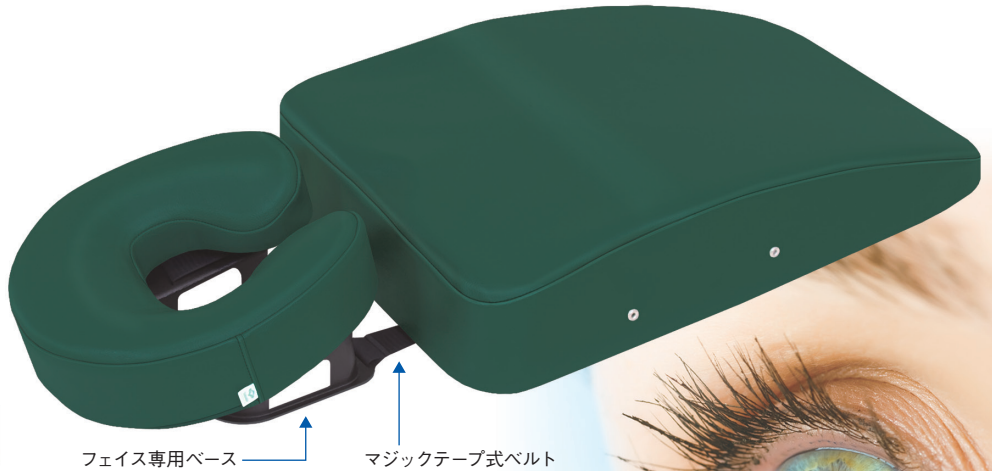

# 「まごころ」を お届けしたい! True Heart

フェイス専用ベース      マジックテープ式ベルト

## Body Mat Eye

カラフル18色対応

#### ボディマットEye(アイ)

TB-1405 ¥39,000(税別)

NEW

- うつ伏せの体位制限を伴う網膜剥離等の手術後に最適な専用マット。
- 眼(Eye)の圧迫感と息苦しさを解消した樹脂ベースとフェイス形状。
- フェイスとバストの間隔を微調整できるマジックテープ式ベルト付き。

フェイス部/幅:30cm 奥行:30cm 高さ:8/13cm  
バスト部/幅:44cm 奥行:62cm 高さ:4/14cm

#### プレミアムボディマット

TB-1390 ¥83,000(税別)

- 5種類のサポートクッションから形成される極上のポジションを実現。
- 人間工学に基づいた自然な状態の姿勢で脱力したリラックス感を提供。
- 鍼灸やカイロから訪問マッサージや理学療法まで究極のボディマット。