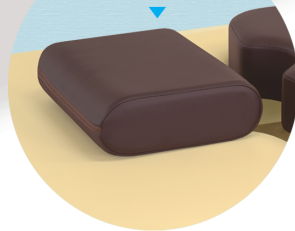

まごころ推薦品

TakadaBed

1139

# 「まごころ」を True Heart お届けしたい!

専用フタクッションを  
引き出すとマクラになります。

フットスイッチ操作で  
最大12cmの昇降をコントロール

マクラやタオル等の  
小物収納に便利なレザー棚

▲ご使用例▼

▲本体色：アイボリー  
マクラ色：茶  
脚部塗装色：チョコレート

## バストマットの電動昇降で 快適な施術環境へ

### バストフレクション

TB-1471 ¥280,000(税別)

NEW

- フットスイッチ操作で最大12cmの電動上昇が可能な内蔵式バストマット。
- うつ伏せ時の息苦しさや胸の圧迫感・腰への負担を軽減できる施術台。
- タオル等の小物収納に便利なレザー棚付き。専用フタクッション付き。

▼サイズをご指定ください。[単位:cm] ※白字は追加費用が発生します。

幅	60	65	70		
長さ	180		190		
高さ	50	55	60	65	70