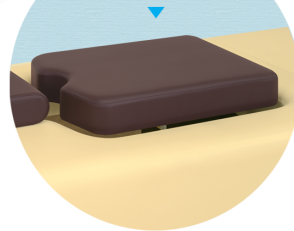

まごころ推薦品

TakadaBed

1139

# 「まごころ」を True Heart お届けしたい!

専用フタクッションを  
引き出すとマクラになります。

フットスイッチ操作で  
最大12cmの昇降をコントロール

マクラやタオル等の  
小物収納に便利なレザー棚

▲ご使用例▼

▲本体色：アイボリー  
マクラ色：茶  
脚部塗装色：チョコレート

## バストマットの電動昇降で 快適な施術環境へ

### バストフレクション

TB-1471 ¥280,000(税別)

NEW

- フットスイッチ操作で最大12cmの電動上昇が可能な内蔵式バストマット。
- うつ伏せ時の息苦しさや胸の圧迫感・腰への負担を軽減できる施術台。
- タオル等の小物収納に便利なレザー棚付き。専用フタクッション付き。

▼サイズをご指定ください。[単位:cm] ※白字は追加費用が発生します。

幅	60	65	70		
長さ	180		190		
高さ	50	55	60	65	70