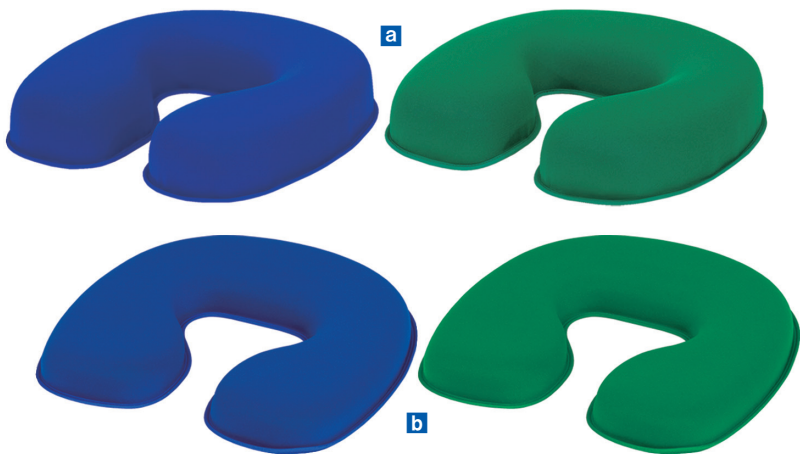

## シーフェイス

TB-78C-06 ¥6,000(税別)

NEW

■施術後もお顔に縫い目跡が残りにくいうつ伏せ専用フェイスマクラ。

▼サイズ [単位: cm]

幅	30
奥行	30
高さ	8

オリジナルレザー(18色対応)

◀レザー色をご指定ください。[下記参照]

●重量: 約0.5kg

カラフル18色対応

## b 薄型ジェルフェイス

TB-1355

¥12,000(税別)

a 幅: 30cm 奥行: 30cm 高さ: 5.5cm 重量: 約0.8kg

b 幅: 30cm 奥行: 30cm 高さ: 3.5cm 重量: 約0.7kg

側地: ナイロン100%生地 アルコール清拭不可

カラー/限定色ブルー・グリーン

ジェル素材の特徴

ゆっくり沈み、ゆっくり回復、体重をやさしく支えます。

- 好感触特性 / 触れた人を優しく包む「人肌感覚」に近い素材。
- 遅延回復特性 / ゆっくり沈み、ゆっくり戻る素材の理想的な反発力。
- 体圧分散特性 / 体重によってかかる圧力を多方向に分散。
- 形状保持特性 / 加圧による体積移動と解除による形状復元。
- 衝撃吸収特性 / 超柔軟性効果で衝撃の伝達を大幅に減衰。

▼オリジナルレザー18色より好みのカラーをお選びいただけます。[ビニルレザー: 耐アルコール・耐次亜塩素酸・抗菌・防汚・難燃・RoHS対応]