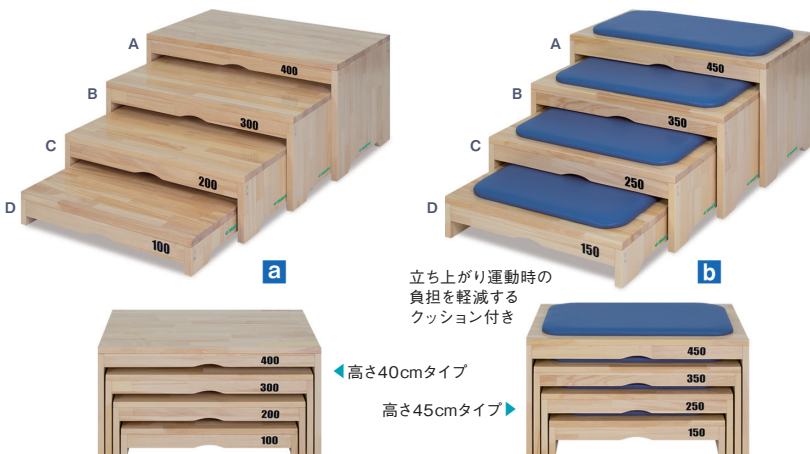

a

b

立ち上がり運動時の
負担を軽減する
クッション付き

◀高さ40cmタイプ

高さ45cmタイプ▶

a 練習用腰掛SD

TB-1265 ¥160,000(税別)

b 練習用腰掛LX

TB-1266 ¥180,000(税別)

- ■4種類の高さを選んで無理なく練習を進められる立ち上がり運動台。
- ■下肢筋力の強さを判定する立ち上がりテストで口コモ度をチェック。
- ■上質なメルクシパイン材に食品衛生法に適應の低臭透明ニスを採用。

サイズ: 幅70cm 奥行40cm 高さ40cm・45cm

▼各段サイズ [単位: cm] ※( )内は高さ45cmの場合のサイズです。

	幅	奥行	高さ
A	70	40	40 (45)
B	65	40	30 (35)
C	60	40	20 (25)
D	55	40	10 (15)

■ オリジナルレザー (18色対応)

◀レザー色をご指定ください。[下記参照]

●重量: a 約38kg b 約43kg ●クッション厚: 1.5cm

▼オリジナルレザー—18色より好みのカラーをお選びいただけます。[ビニルレザー: 耐アルコール・耐次亜塩素酸・抗菌・防汚・難燃・RoHS対応]