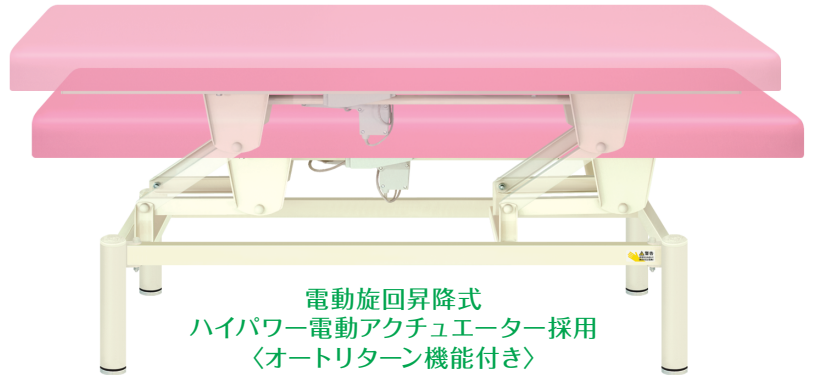

TB-1484U ¥250,000(税別)

NEW

- 患者様の容易な乗降を実現するオートリターン(下降時のみ)機能付き。
- 電動旋回昇降式で高さを調節できるフットスイッチ操作の定番モデル。
- 静音性及び耐久性の高品質なハイパワー電動アクチュエーターを採用。

▼サイズをご指定ください。[単位:cm] ※白字は追加費用が発生します。

幅	50	55	60	65	70	75	80	85
長さ	170	180			190		200	
高さ	40~78	45~83			50~88		55~93	

オリジナルレザー(18色対応)

◀レザー色をご指定ください。[下記参照]

●クッション厚:4cm ●重量:約50kg

電動旋回昇降式
ハイパワー電動アクチュエーター採用
〈オートリターン機能付き〉

AR オートリターン

▼オリジナルレザー18色より好みのカラーをお選びいただけます。[ビニルレザー:耐アルコール・耐次亜塩素酸・抗菌・防汚・難燃・RoHS対応]

ベッドのパイオニア
embassy

株式会社エンバシー
〒663-8017 兵庫県西宮市大島町7番16号
TEL 0120-64-9005 FAX 0798-64-9007