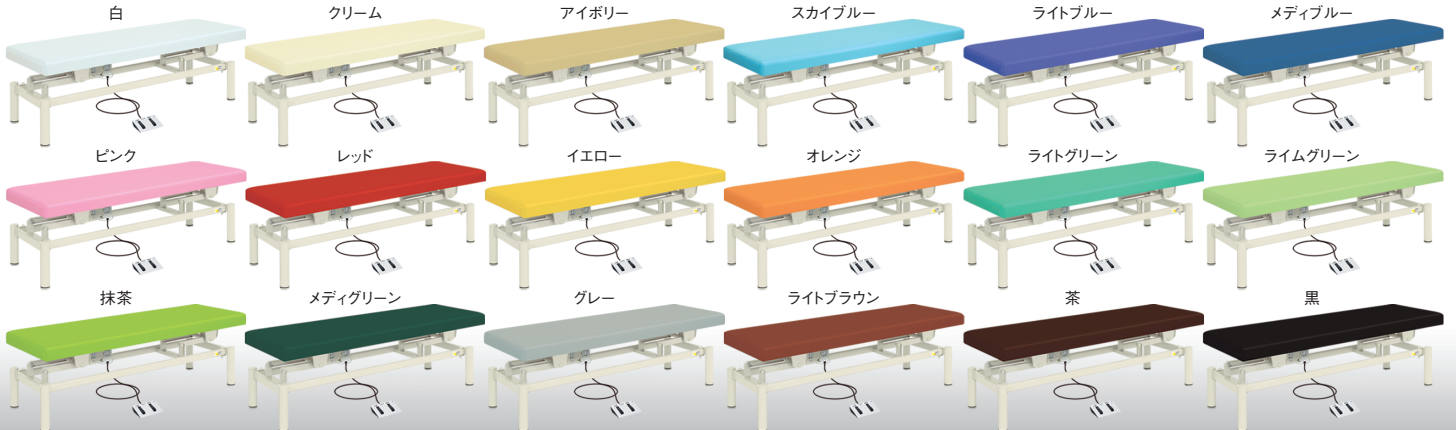

オリジナルレザー(18色対応)

◀レザー色をご指定ください。[下記参照]

●クッション厚:4cm ●重量:約50kg

電動旋回昇降式
ハイパワー電動アクチュエーター採用
〈オートリターン機能付き〉

AR オートリターン

▼オリジナルレザー18色より好みのカラーをお選びいただけます。[ビニルレザー:耐アルコール・耐次亜塩素酸・抗菌・防汚・難燃・RoHS対応]

ベッドのパイオニア
embassy

株式会社エンバシー
〒663-8017 兵庫県西宮市大島町7番16号
TEL 0120-64-9005 FAX 0798-64-9007