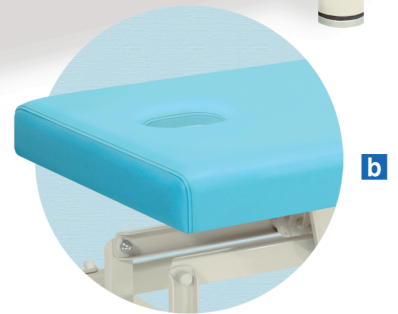

オリジナルレザー(18色対応)

◀レザー色をご指定ください。[下記参照]

●クッション厚:4cm ●重量:約50kg

電動旋回昇降式
ハイパワー電動アクチュエーター採用
〈オートリターン機能付き〉

AR オートリターン

▼オリジナルレザー18色より好みのカラーをお選びいただけます。[ビニルレザー:耐アルコール・耐次亜塩素酸・抗菌・防汚・難燃・RoHS対応]

ベッドのパイオニア
embassy

株式会社エンバシー
〒663-8017 兵庫県西宮市大島町7番16号
TEL 0120-64-9005 FAX 0798-64-9007