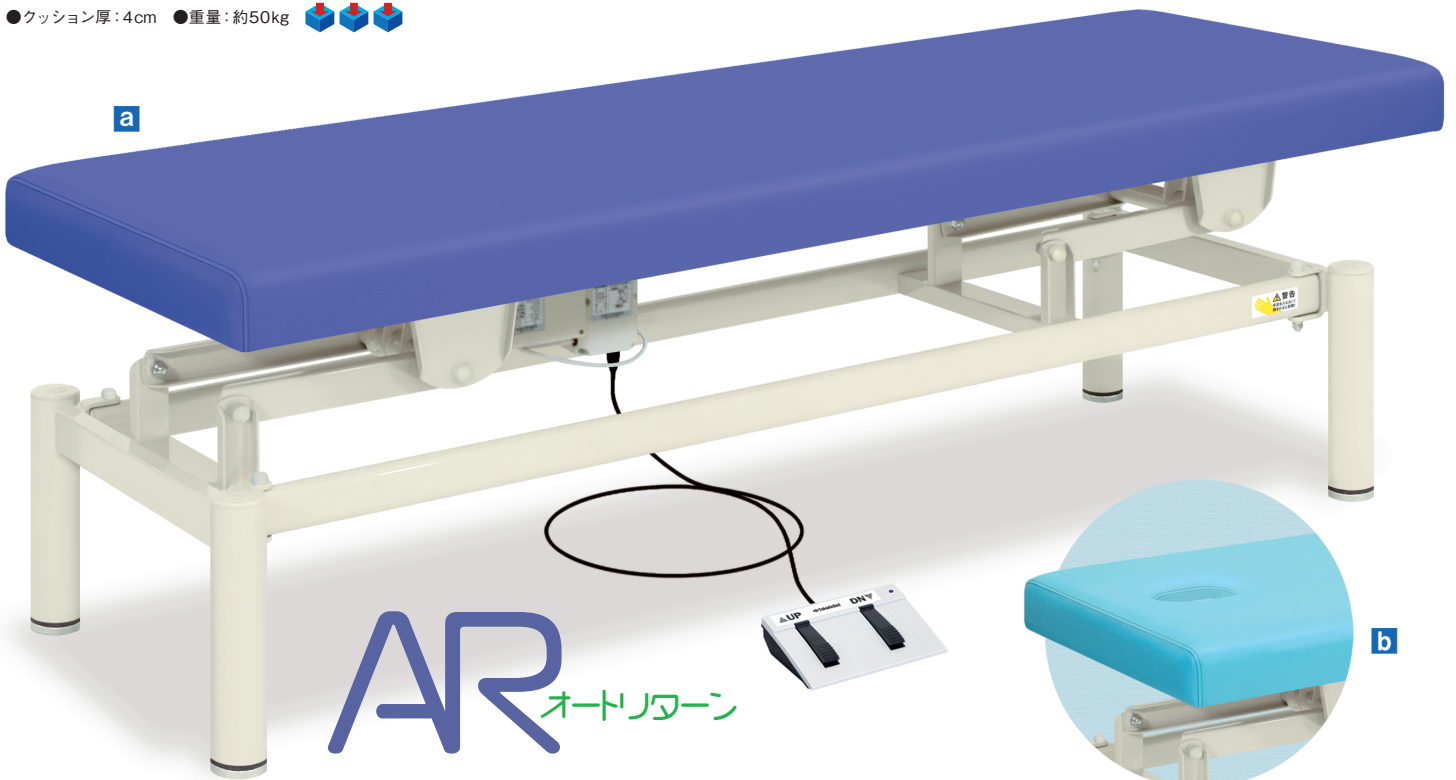

TB-1484U ¥250,000(税別)

NEW

- 患者様の容易な乗降を実現するオートリターン(下降時のみ)機能付き。
- 電動旋回昇降式で高さを調節できるフットスイッチ操作の定番モデル。
- 静音性及び耐久性の高品質なハイパワー電動アクチュエーターを採用。

▼サイズをご指定ください。[単位:cm] ※白字は追加費用が発生します。

幅	50	55	60	65	70	75	80	85
長さ	170	180			190		200	
高さ	40~78	45~83			50~88		55~93	

オリジナルレザー(18色対応)

◀レザー色をご指定ください。[下記参照]

●クッション厚:4cm ●重量:約50kg

電動旋回昇降式
ハイパワー電動アクチュエーター採用
〈オートリターン機能付き〉

AR オートリターン

▼オリジナルレザー18色より好みのカラーをお選びいただけます。[ビニルレザー:耐アルコール・耐次亜塩素酸・抗菌・防汚・難燃・RoHS対応]

ベッドのパイオニア
embassy

株式会社エンバシー
〒663-8017 兵庫県西宮市大島町7番16号
TEL 0120-64-9005 FAX 0798-64-9007