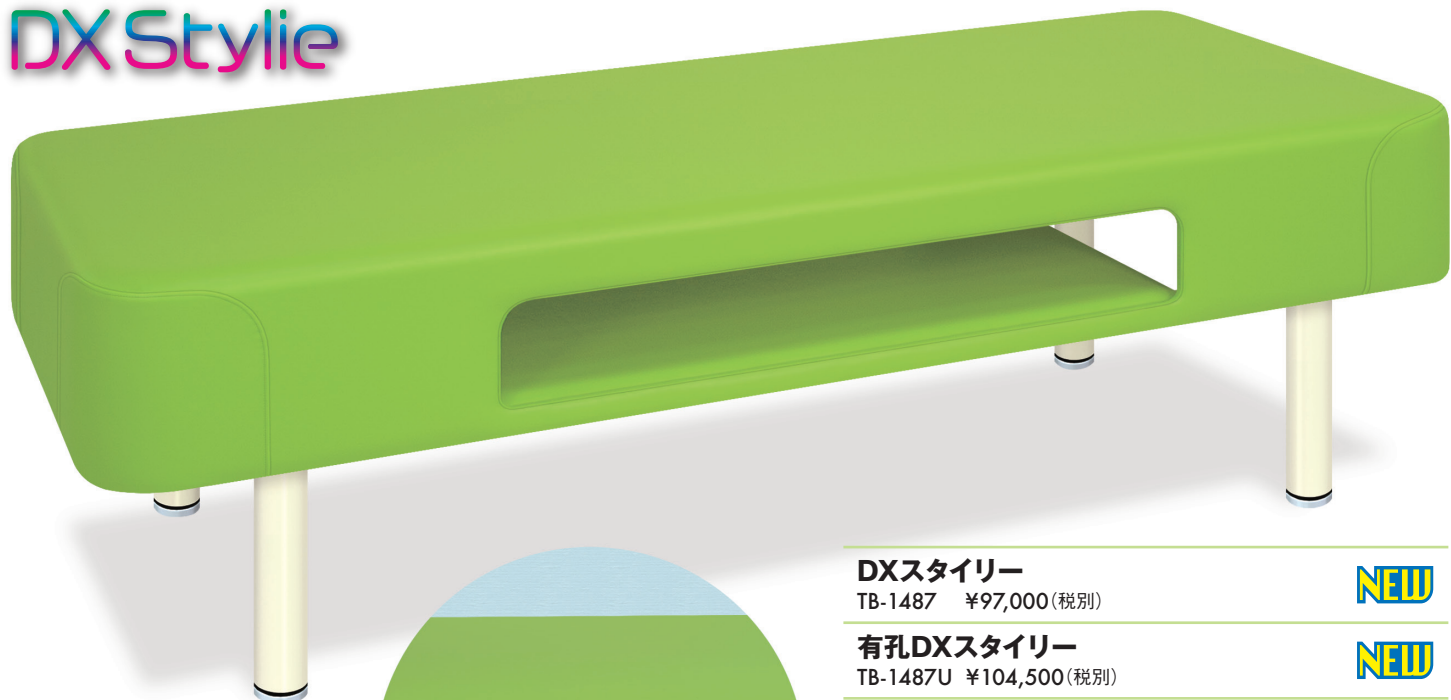

## DX Style

### 有孔DXスタイリー

TB-1487U ¥104,500(税別)

NEW

- マクラやマット等の備品を衛生的に収納できる意匠性の高いレザー棚。
- シート(天板)の四隅コーナーをやさしく演出するかどまる加工を採用。
- 床面との隙間を微調整できる直径6cmのオリジナルアジャスター付き。

▼サイズをご指定ください。[単位:cm]

|    |     |     |     |    |    |
|----|-----|-----|-----|----|----|
| 幅  | 60  | 65  | 70  |    |    |
| 長さ | 170 | 180 | 190 |    |    |
| 高さ | 50  | 55  | 60  | 65 | 70 |

### 美顔ペーパー(詰替PP箱付き)

TB-68-03

¥9,300(税別)

- 耐久性の高い透明PP素材を採用した取り出し口付き詰替用ケース。
- 独自のT字型切り目加工が息苦しさを解消するうつ伏せ専用ペーパー。

500枚シュリンクパック包装

幅:30cm 長さ:36cm

材質:不織布(美顔ペーパー) ポリプロピレン樹脂(詰替ケース)

※次回からのご注文は詰替用としてお得な美顔ペーパー(2,500枚入り)をお買い求めください。