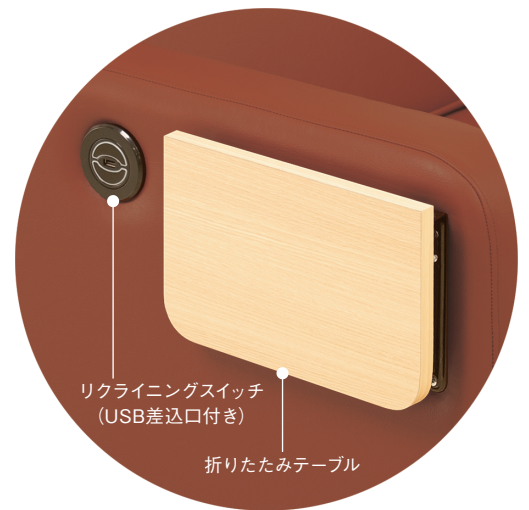

▼サイズ [単位:cm]

座幅	50 (全幅66)
奥行	84~122
座高	42 (全高60~105)

オリジナルレザー(18色対応) ◀レザー色をご指定ください。[下記参照]

●クッション厚:5.5cm ●重量:約38.5kg

motor reclining  
電動パーソナル  
Personal

電動リクライニング  
15°~70°

リクライニングスイッチ  
(USB差込口付き)

折りたたみテーブル