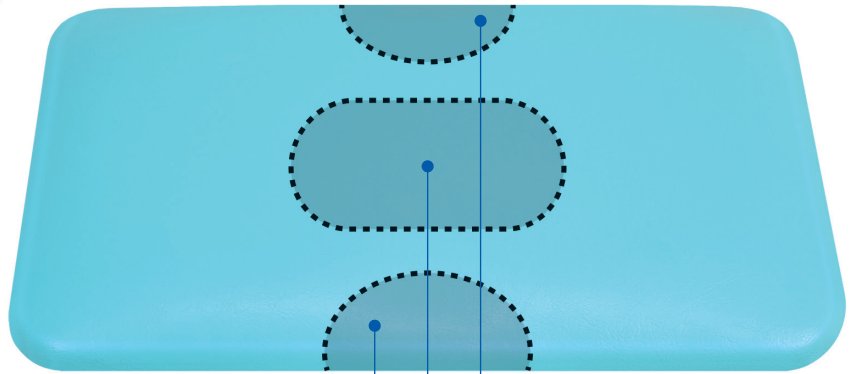

「まごころ」をお届けしたい! True Heart

◀ご使用例

窪みを設けることで、
頭部を安定させ、より正確な施術が行えます。

頭蓋骨用ボード

TB-1492 ¥9,800(税別)

NEW

■後頭部と頸椎の当たる部分に窪みを設けた仰向け用施術用ボード。

幅:37cm 長さ:26cm 高さ:4cm

クッション厚:2.5cm

オリジナルレザー(18色対応)

◀レザー色をご指定ください。[下記参照]

カラフル18色対応

カラーブロックセット

TB-1076-01 ¥33,000(税別)

a ブロックロール

TB-1076-02 ¥5,600(税別)

c 幅:9cm 奥行:13.5cm 高さ:6cm

d 幅:51cm 奥行:41cm 高さ:4cm

※三角ブロックは裏面に滑り止めゴムシートを取り付けております。

※単品でのご購入も可能です。

※セット販売には三角ブロック(大)2個が標準です。

オリジナルレザー(18色対応)

◀レザー色をご指定ください。[下記参照]

▼オリジナルレザー18色より好みのカラーをお選びいただけます。[ビニルレザー:耐アルコール・耐次亜塩素酸・抗菌・防汚・難燃・RoHS対応]