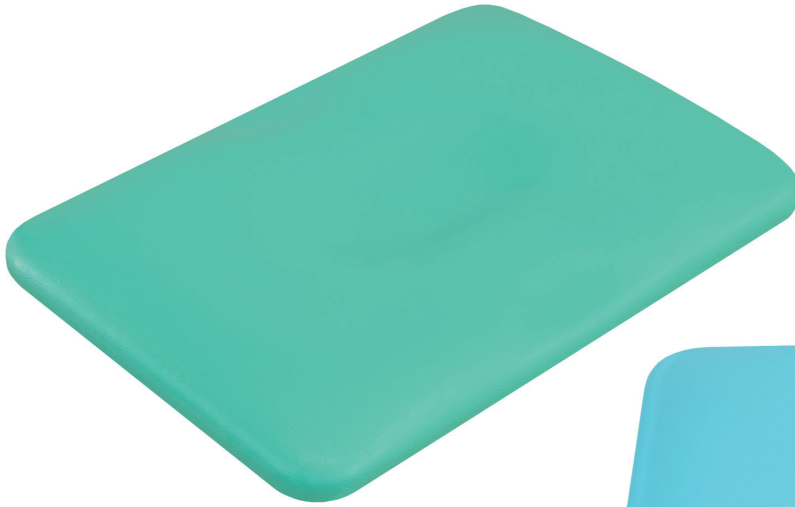

「まごころ」をお届けしたい! True Heart

◀ご使用例

窪みを設けることで、
頭部を安定させ、より正確な施術が行えます。

頭蓋骨用ボード

TB-1492 ¥9,800(税別)

NEW

■後頭部と頸椎の当たる部分に窪みを設けた仰向け用施術用ボード。

幅:37cm 長さ:26cm 高さ:4cm

クッション厚:2.5cm

オリジナルレザー(18色対応)

◀レザー色をご指定ください。[下記参照]

カラフル18色対応

カラーブロックセット

TB-1076-01 ¥33,000(税別)

a ブロックロール

TB-1076-02 ¥5,600(税別)

c 幅:9cm 奥行:13.5cm 高さ:6cm

d 幅:51cm 奥行:41cm 高さ:4cm

※三角ブロックは裏面に滑り止めゴムシートを取り付けております。

※単品でのご購入も可能です。

※セット販売には三角ブロック(大)2個が標準です。

オリジナルレザー(18色対応)

◀レザー色をご指定ください。[下記参照]

▼オリジナルレザー18色より好みのカラーをお選びいただけます。[ビニルレザー:耐アルコール・耐次亜塩素酸・抗菌・防汚・難燃・RoHS対応]