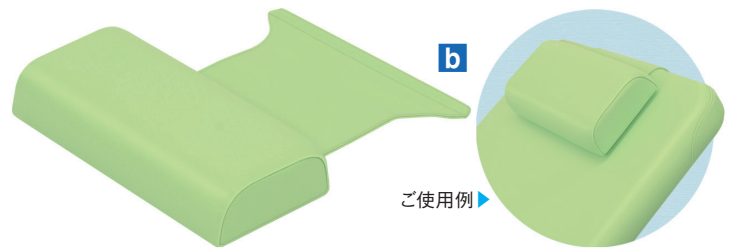

- コストパフォーマンスを追求した安全性と機能性の高い垂直式昇降台。
- シートと同色加工で院内での存在感が際立つジャバラユニットを採用。
- 電動式背あげ角度調節機能付き。0~70°。簡単なフットスイッチ操作。

▼サイズをご指定ください。[単位:cm]

幅	60	65	70
長さ	180		190
高さ		49~81	

オリジナルレザー(18色対応)

◀レザー色をご指定ください。[下記参照]

●クッション厚:5cm ●重量:約66kg

かどまる

ご使用例▶

b 背上用かどまるマクラ

TB-78C-07 ¥5,600(税別)

NEW

- 背部をリクライニング調節してもズレ落ちない専用かどまる系マクラ。

●幅:35cm 奥行:16cm 高さ:6cm

オリジナルレザー(18色対応)