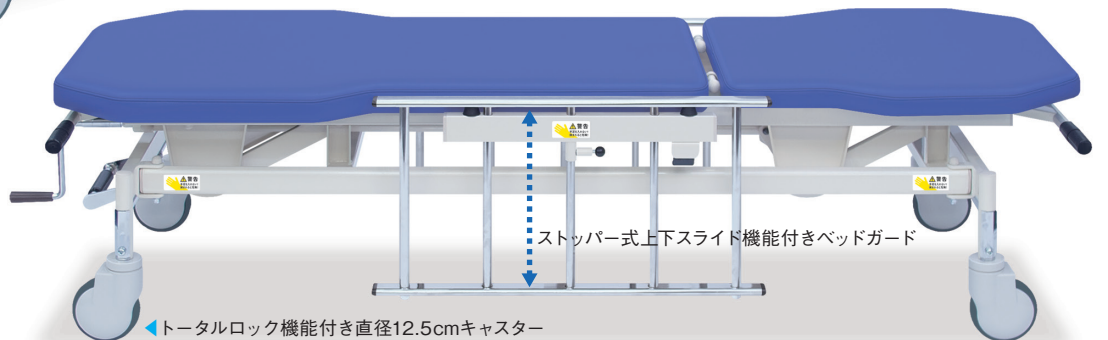

まごころ推薦品

1175

「まごころ」を お届けしたい! True Heart

手動GSストレッチャーD型

TB-1521 ¥250,000(税別)

NEW

昇降+ ガスシリンダー式背部角度調節
ストッパー式スライドベッドガード

- 機能性を追求したストッパー式上下スライド機能付きベッドガード。
- 簡単レバー操作のガスシリンダー式角度調節機能付き。背部0~80°。
- 手動旋回昇降式。直径12.5cmキャスター・otalロック機能付き。

▼サイズをご指定ください。[単位:cm]

幅	60	65	70
長さ	180		190
高さ		48~86	

オリジナルレザー(18色対応)

◀レザー色をご指定ください。[下記参照]

●クッション厚:5cm(本体)・4cm(背部) ●重量:約78kg

カラフル18色対応

ガスシリンダー式
角度調節0~80°
レバー操作

GS stretcher D

収納可能なクランク式昇降用ハンドル

ストッパー式上下スライド機能付きベッドガード

◀トータルロック機能付き直径12.5cmキャスター

▼オリジナルレザー18色よりお好みのカラーをお選びいただけます。[ビニルレザー:耐アルコール・耐次亜塩素酸・抗菌・防汚・難燃・RoHS対応]