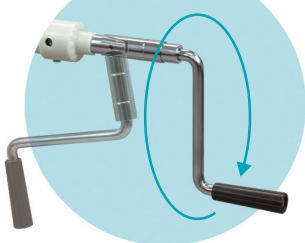

まごころ推薦品

1175

「まごころ」を お届けしたい! True Heart

手動GSストレッチャーD型

TB-1521 ¥250,000(税別)

NEW

昇降+ ガスシリンダー式背部角度調節
ストッパー式スライドベッドガード

- 機能性を追求したストッパー式上下スライド機能付きベッドガード。
- 簡単レバー操作のガスシリンダー式角度調節機能付き。背部0~80°。
- 手動旋回昇降式。直径12.5cmキャスター・otalロック機能付き。

▼サイズをご指定ください。[単位:cm]

幅	60	65	70
長さ	180		190
高さ		48~86	

オリジナルレザー(18色対応)

◀レザー色をご指定ください。[下記参照]

●クッション厚:5cm(本体)・4cm(背部) ●重量:約78kg

カラフル18色対応

ガスシリンダー式
角度調節0~80°
レバー操作

GS stretcher D

収納可能なクランク式昇降用ハンドル

ストッパー式上下スライド機能付きベッドガード

◀トータルロック機能付き直径12.5cmキャスター

▼オリジナルレザー18色よりお好みのカラーをお選びいただけます。[ビニルレザー:耐アルコール・耐次亜塩素酸・抗菌・防汚・難燃・RoHS対応]