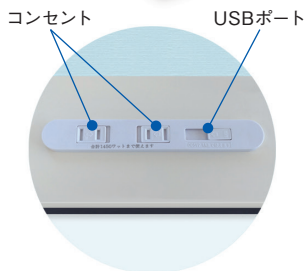

▼両側収納テーブル/サイズをご指定ください。[単位:cm]

幅	90		
長さ	120	150	180
高さ	70	80	90

天板カラー(3色対応)

◀天板色をご指定ください。[下記参照]

●重量:約22kg(片側:幅120×高さ90cm製作時)

※コンセント数 120cm:2口×1カ所/150cm:2口×2カ所/180cm:2口×3カ所

▲収納した状態

両側収納150テーブル