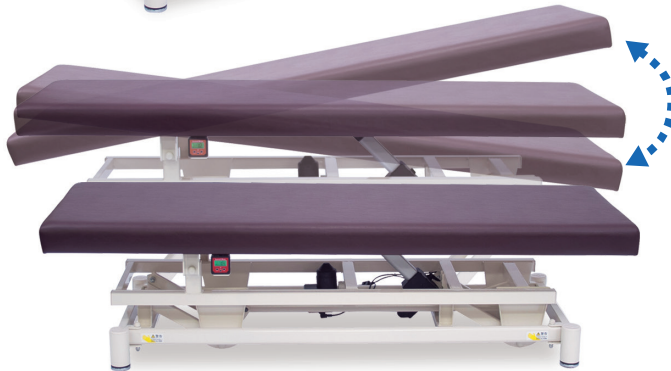

「まごころ」をお届けしたい! True Heart

専用ベッドガード2本付き▶

傾斜角13°～-13°

電動横転ハイロー

TB-1606 ¥280,000(税込/¥308,000)

NEW

有孔電動横転ハイロー

TB-1606U ¥287,500(税込/¥316,250)

NEW

- 傾斜角13°～-13°のシート(天板)電動角度調節機能付き電動昇降台。
- 横転機能で施術に応じた体位保持を実現。デジタル角度計1個付き。
- 直径6cmの便利なアジャスター付き。簡単操作のフットスイッチ式。

▼サイズをご指定ください。[単位:cm]

幅	60	65	70
長さ	180		190
高さ		47～83	

オリジナルレザー(18色対応)

◀レザー色をご指定ください。[下記参照]

●クッション厚:3cm

●重量:約55kg

デジタル角度計1個付き▶

(単四電池1本使用:電池別売り)

傾斜角10°～-7°

電動縦転ハイロー

TB-1596 ¥260,000(税込/¥286,000)

有孔電動縦転ハイロー

TB-1596U ¥267,500(税込/¥294,250)

- 傾斜角10°～-7°のシート(天板)電動角度調節機能付き電動昇降台。
- 縦転機能で施術に応じた体位保持を実現。デジタル角度計1個付き。
- 直径6cmの便利なアジャスター付き。簡単操作のフットスイッチ式。

▼サイズをご指定ください。[単位:cm]

幅	60	65	70
長さ	180		190
高さ		47～83	

オリジナルレザー(18色対応)

◀レザー色をご指定ください。[下記参照]

●クッション厚:3cm