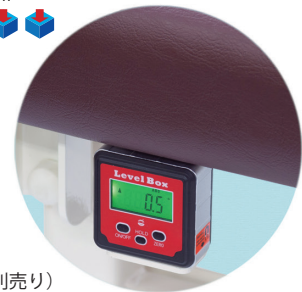

●重量:約55kg

デジタル角度計1個付き▶

(単四電池1本使用:電池別売り)

傾斜角10°～-7°

電動縦転ハイロー

TB-1596 ¥260,000(税込/¥286,000)

有孔電動縦転ハイロー

TB-1596U ¥267,500(税込/¥294,250)

- 傾斜角10°～-7°のシート(天板)電動角度調節機能付き電動昇降台。
- 縦転機能で施術に応じた体位保持を実現。デジタル角度計1個付き。
- 直径6cmの便利なアジャスター付き。簡単操作のフットスイッチ式。

▼サイズをご指定ください。[単位:cm]

幅	60	65	70
長さ	180		190
高さ		47～83	

オリジナルレザー(18色対応)

◀レザー色をご指定ください。[下記参照]

●クッション厚:3cm

●重量:約53kg

デジタル角度計1個付き▶

(単四電池1本使用:電池別売り)

▼オリジナルレザー18色より好みのカラーをお選びいただけます。[ビニルレザー:耐アルコール・耐次亜塩素酸・抗菌・防汚・難燃・RoHS対応]