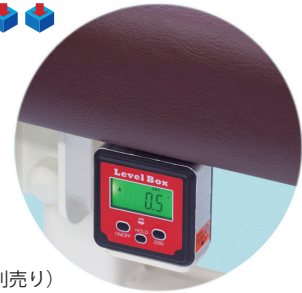

NEW

- 傾斜角13°～-13°のシート(天板)電動角度調節機能付き電動昇降台。
- 横転機能で施術に応じた体位保持を実現。デジタル角度計1個付き。
- 直径6cmの便利なアジャスター付き。簡単操作のフットスイッチ式。

▼サイズをご指定ください。[単位:cm]

幅	60	65	70
長さ	180		190
高さ		47～83	

オリジナルレザー(18色対応)

◀レザー色をご指定ください。[下記参照]

●クッション厚:3cm

●重量:約55kg

デジタル角度計1個付き▶

(単四電池1本使用:電池別売り)

傾斜角10°～-7°

電動縦転ハイロー

TB-1596 ¥260,000(税込/¥286,000)

有孔電動縦転ハイロー

TB-1596U ¥267,500(税込/¥294,250)

- 傾斜角10°～-7°のシート(天板)電動角度調節機能付き電動昇降台。
- 縦転機能で施術に応じた体位保持を実現。デジタル角度計1個付き。
- 直径6cmの便利なアジャスター付き。簡単操作のフットスイッチ式。

▼サイズをご指定ください。[単位:cm]

幅	60	65	70
長さ	180		190
高さ		47～83	

オリジナルレザー(18色対応)

◀レザー色をご指定ください。[下記参照]

●クッション厚:3cm