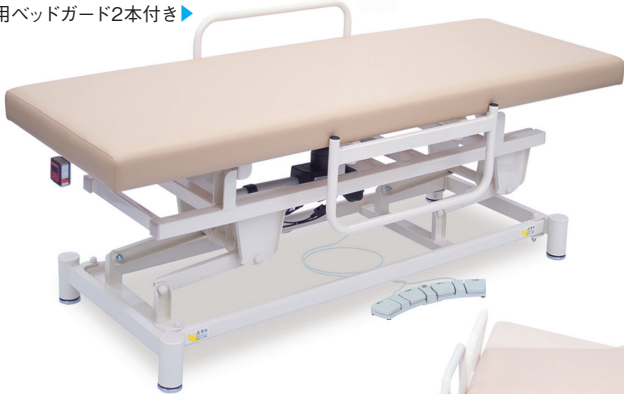

「まごころ」をお届けしたい! True Heart

専用ベッドガード2本付き▶

傾斜角13°～-13°

電動横転ハイロー

TB-1606 ¥280,000(税込/¥308,000)

NEW

有孔電動横転ハイロー

TB-1606U ¥287,500(税込/¥316,250)

NEW

- 傾斜角13°～-13°のシート(天板)電動角度調節機能付き電動昇降台。
- 横転機能で施術に応じた体位保持を実現。デジタル角度計1個付き。
- 直径6cmの便利なアジャスター付き。簡単操作のフットスイッチ式。

▼サイズをご指定ください。[単位:cm]

幅	60	65	70
長さ	180		190
高さ		47～83	

オリジナルレザー(18色対応)

◀レザー色をご指定ください。[下記参照]

●クッション厚:3cm

●重量:約55kg

デジタル角度計1個付き▶

(単四電池1本使用:電池別売り)

傾斜角10°～-7°

電動縦転ハイロー

TB-1596 ¥260,000(税込/¥286,000)

有孔電動縦転ハイロー

TB-1596U ¥267,500(税込/¥294,250)

- 傾斜角10°～-7°のシート(天板)電動角度調節機能付き電動昇降台。
- 縦転機能で施術に応じた体位保持を実現。デジタル角度計1個付き。
- 直径6cmの便利なアジャスター付き。簡単操作のフットスイッチ式。

▼サイズをご指定ください。[単位:cm]

幅	60	65	70
長さ	180		190
高さ		47～83	

オリジナルレザー(18色対応)

◀レザー色をご指定ください。[下記参照]

●クッション厚:3cm